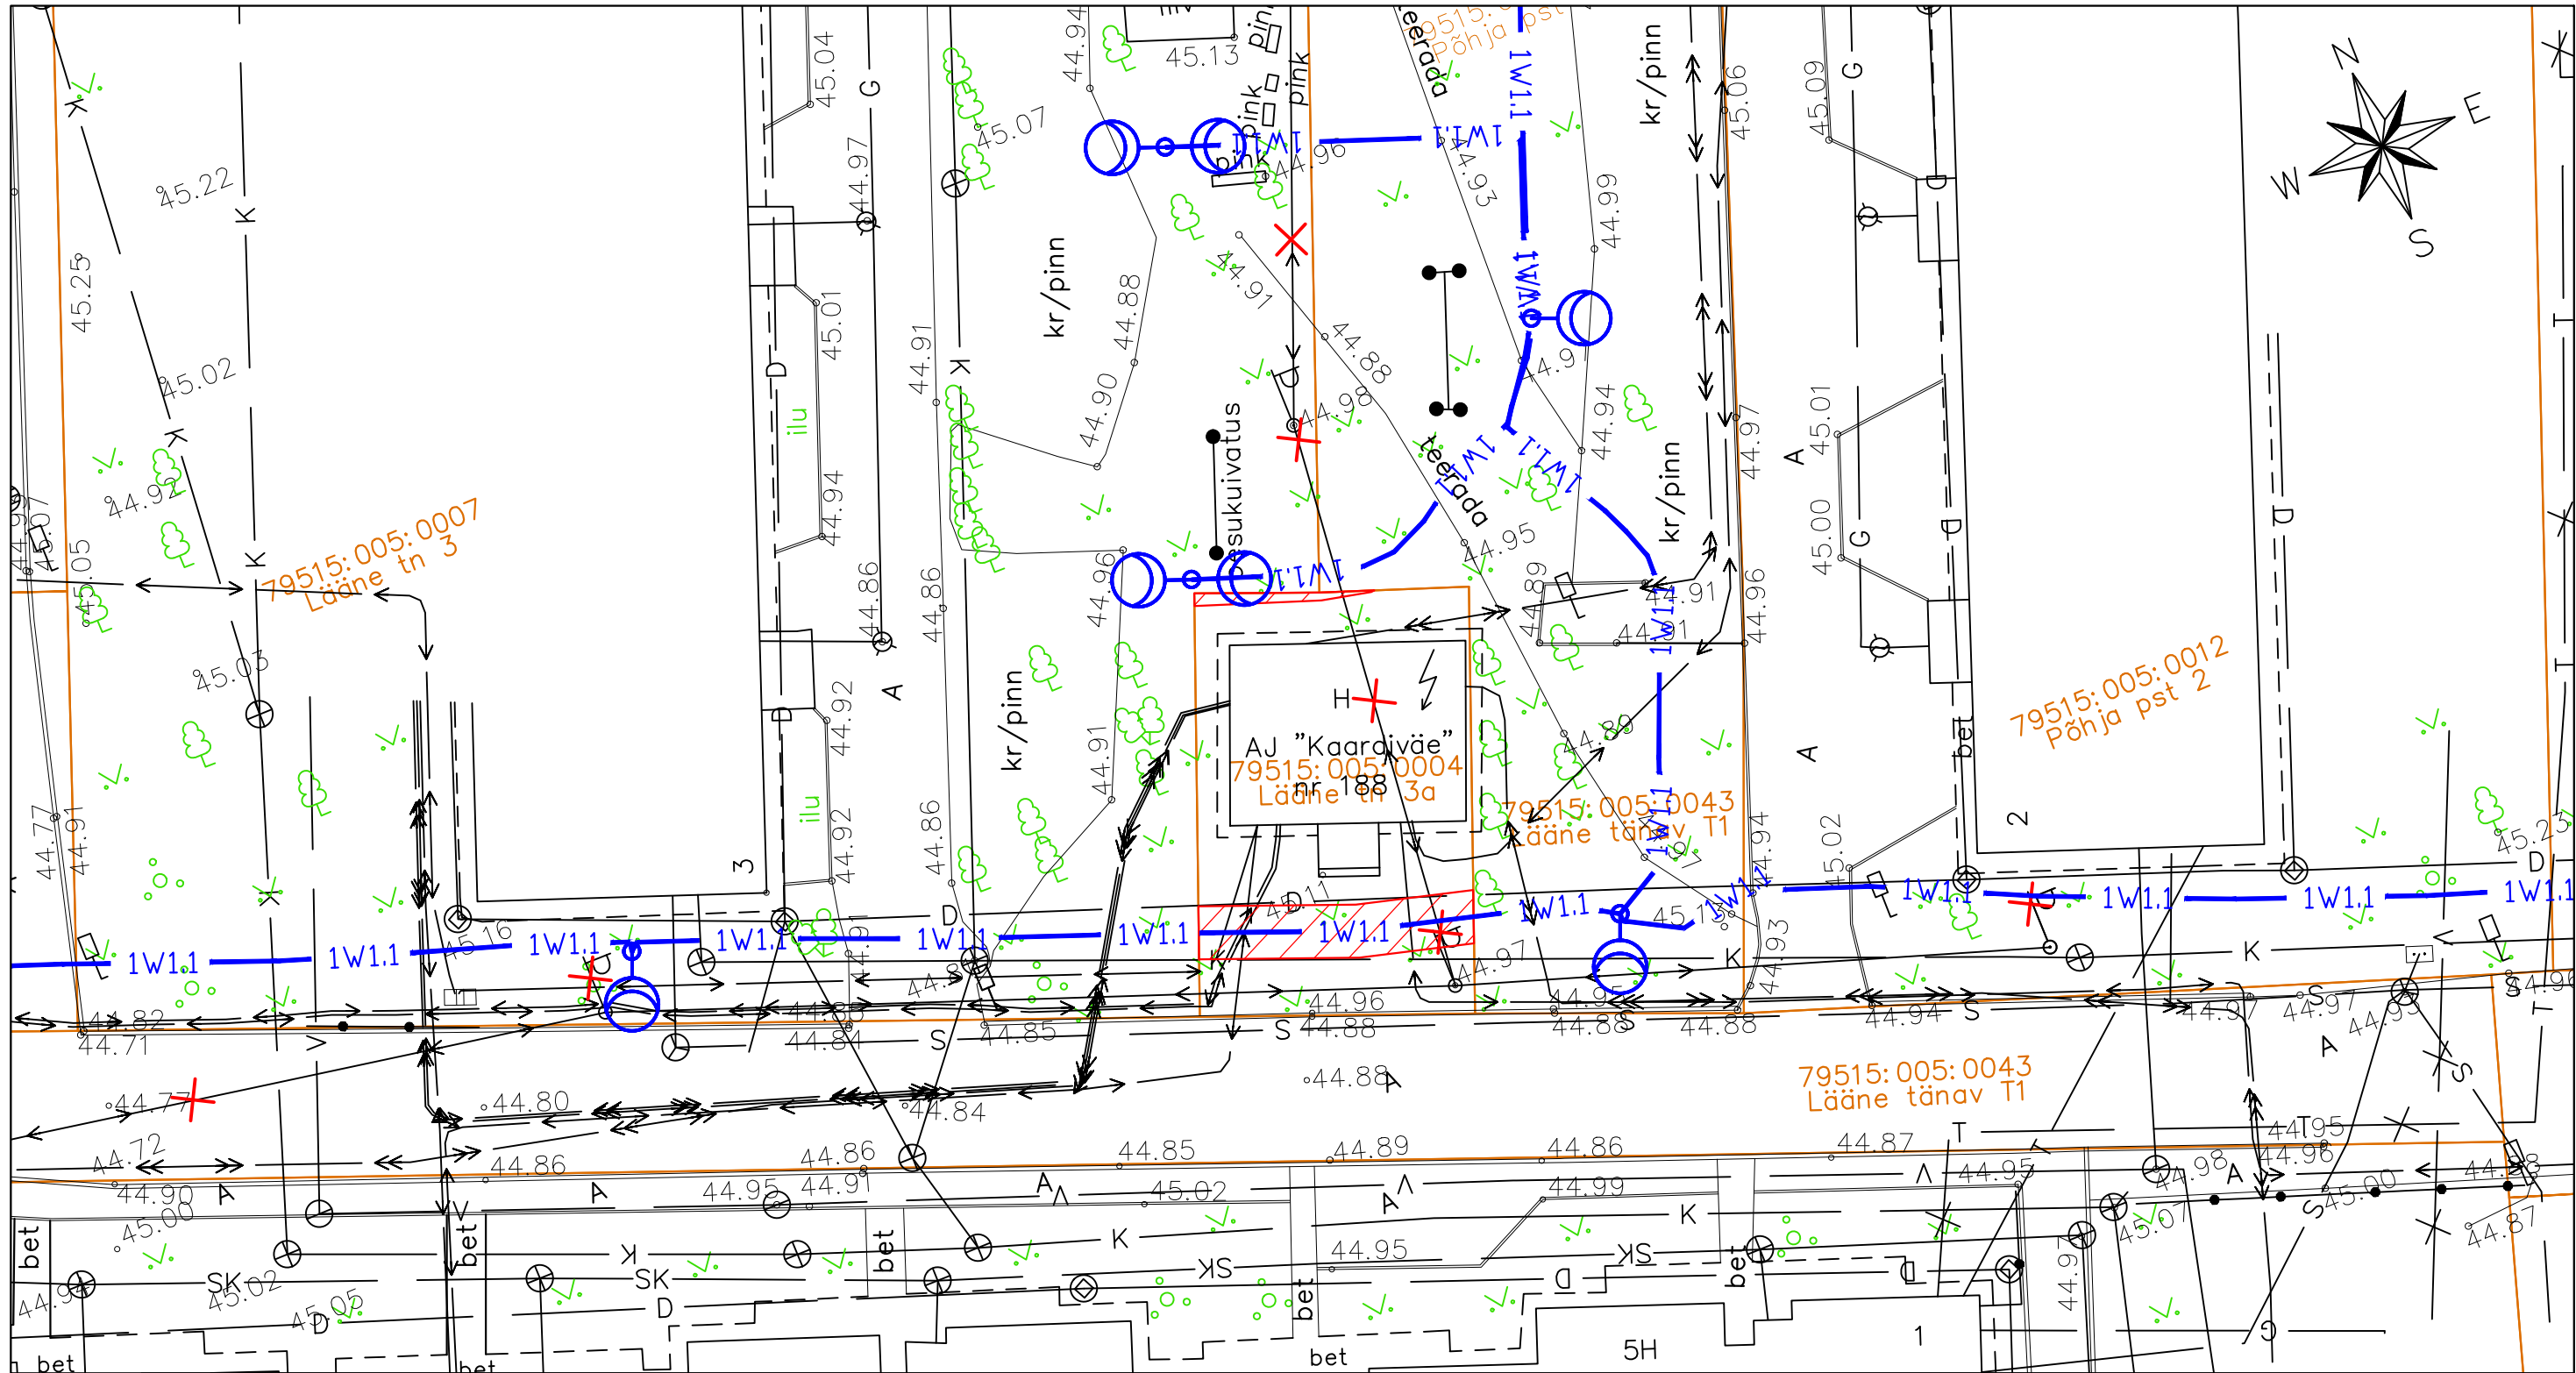

Talumiskohustusega koormatava ala plaan (M 1:250)

Lähiaadress: Lääne tn 3a. Aukoht: Tartu linn.

Katastritunnus: 79515:005:0004. Registriosia: 1533903

(Elektriprojekt nr 2346 "Tartu tänavavalgustuse rekonstrueerimine II - Jaamamõisa linnaosa")

Tingmärgid:

	Projekteeritud tänavavalgustuse maakaabel kaitsetorus		Katastripiir
	Demonteeritavad amortiseerunud tänavavalgustuse mastid ja õhuliinid		Talumiskohustusega ala

Talumiskohustusega ala: 23 m².