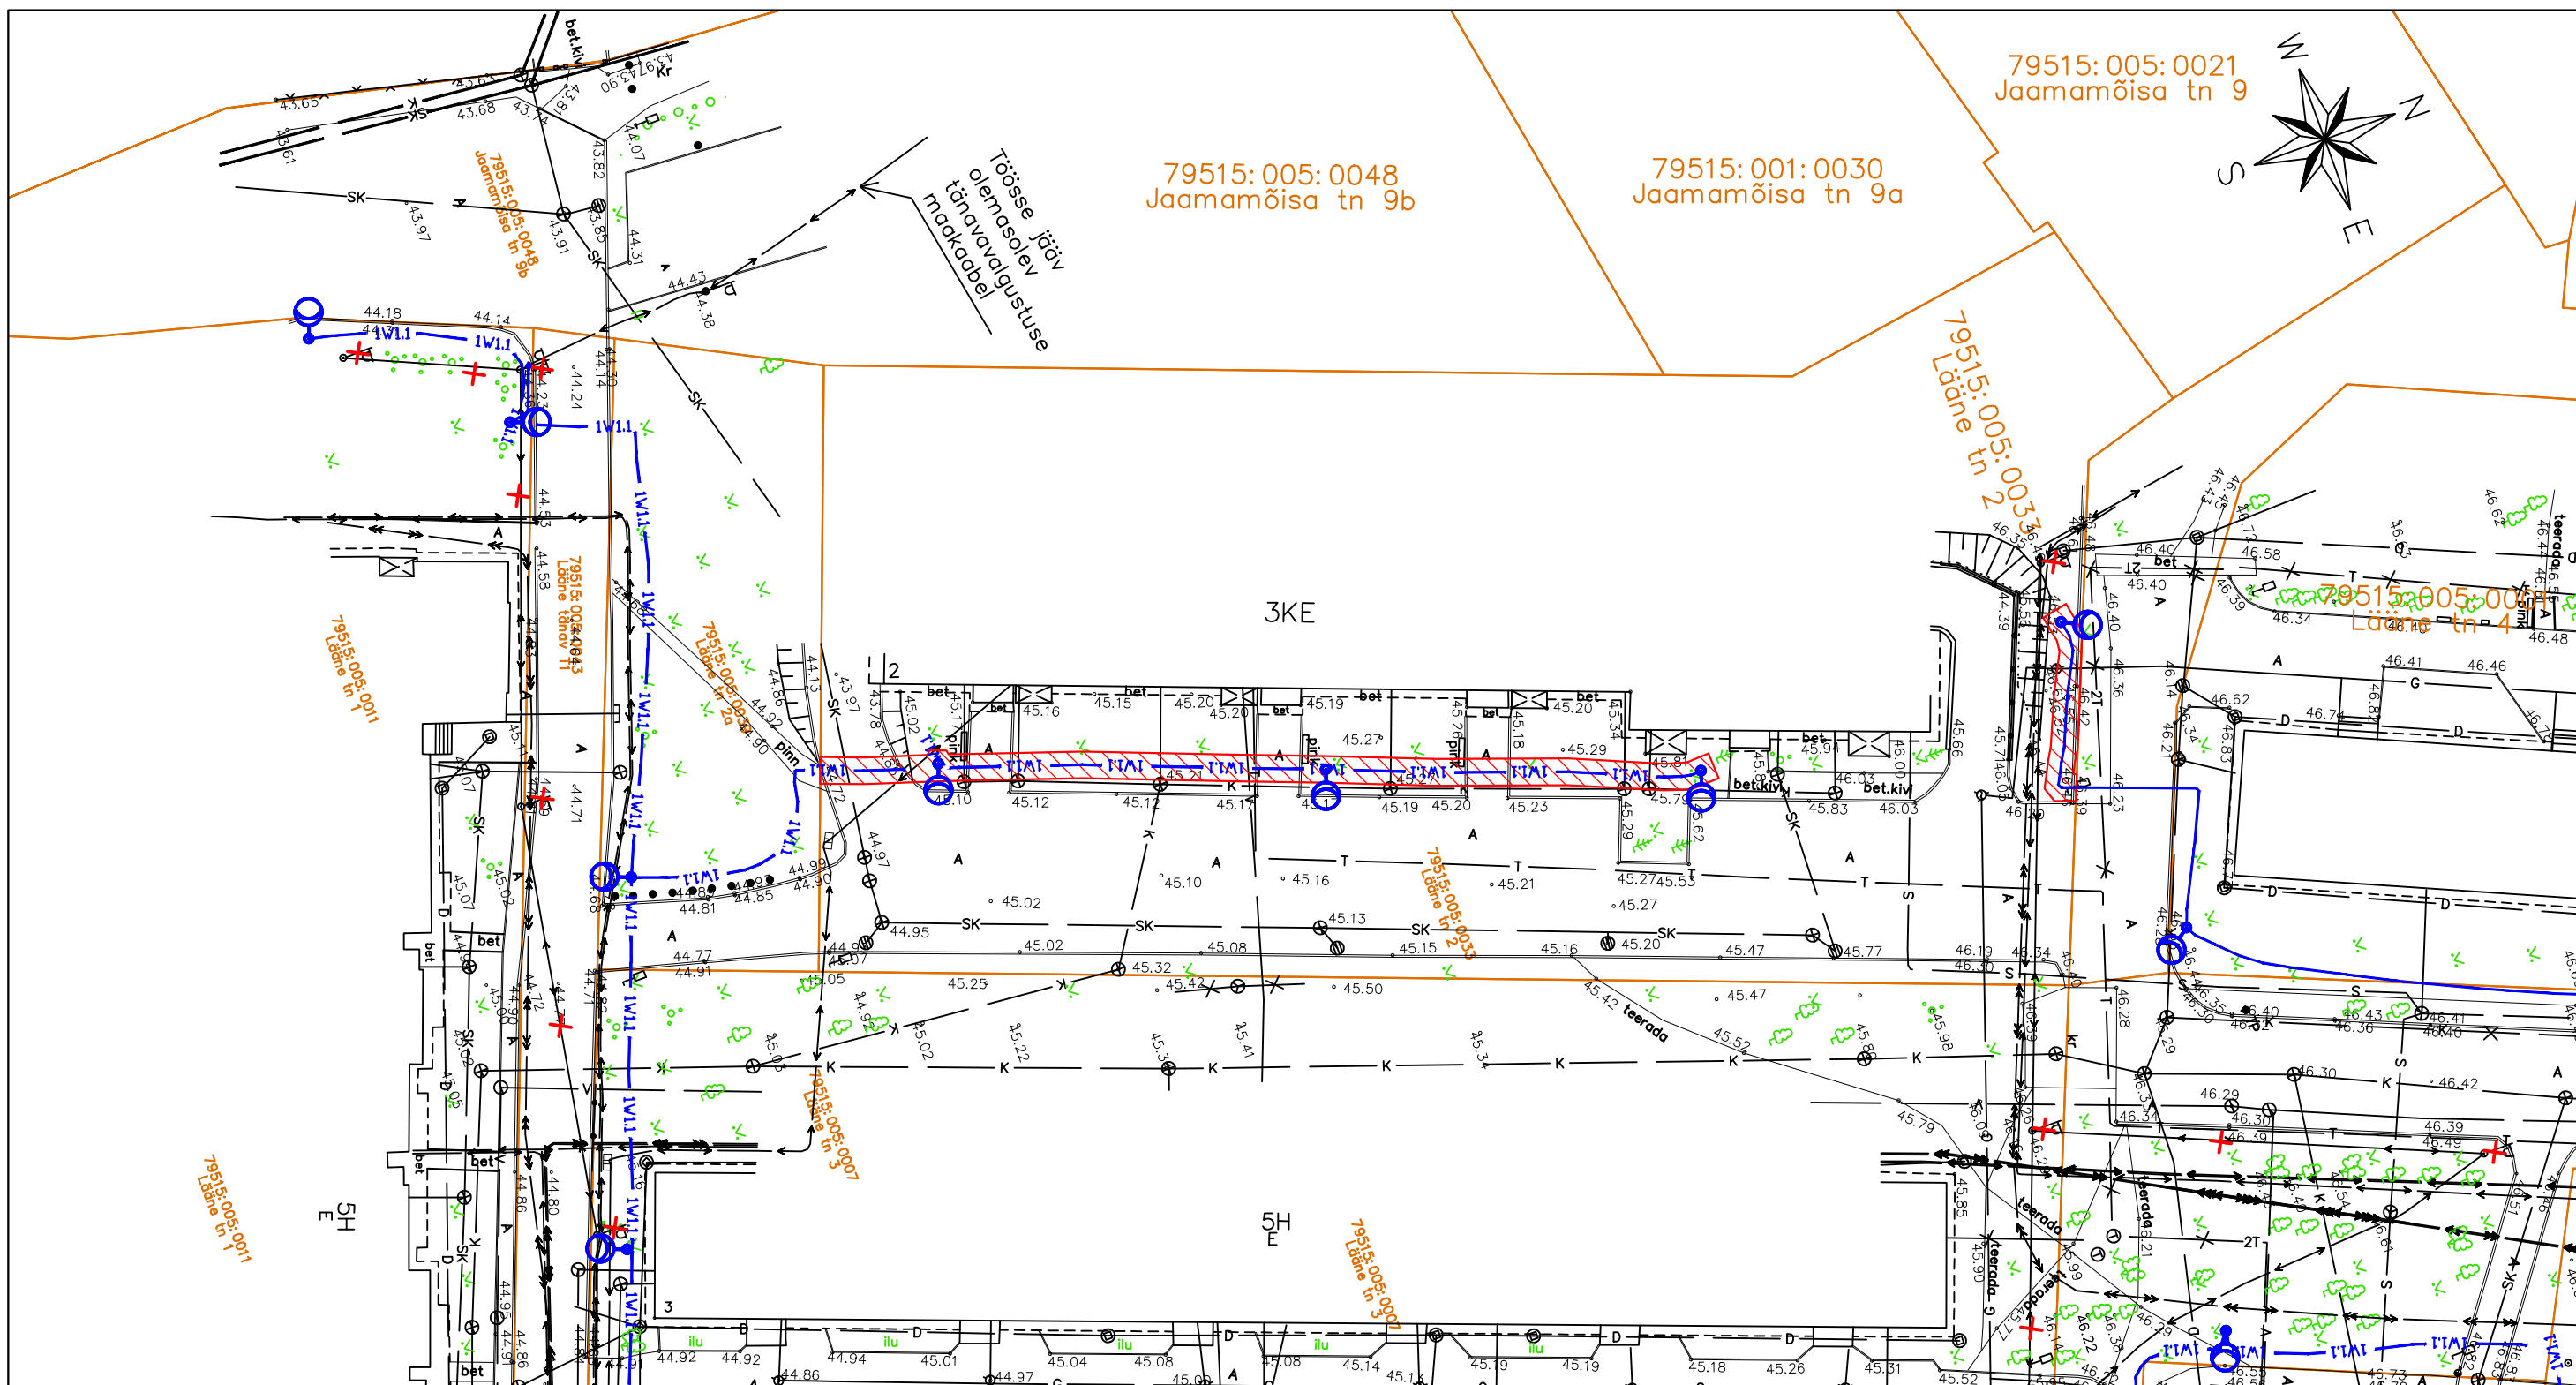

Talumiskohustusega koormatava ala plaan (M 1:500)
Lähiaadress: Lääne tn 2. Asukoht: Tartu linn.
Katastritunnus: 79515:005:0033. Registriosa: korteriomand
(Elektriprojekt nr 2346 "Tartu tänavavalgustuse rekonstrueerimine II - Jaamamõisa linnaosa")

Tingmärgid:

- Projekteeritud tänavavalgustuse mast
- Projekteeritud tänavavalgustuse maakaabel kaitsetorus
- Demonteeritavad amortiseerunud tänavavalgustuse mastid ja õhuliinid

- Katastripiir
- Talumiskohustusega ala

Talumiskohustusega ala: 164 m².