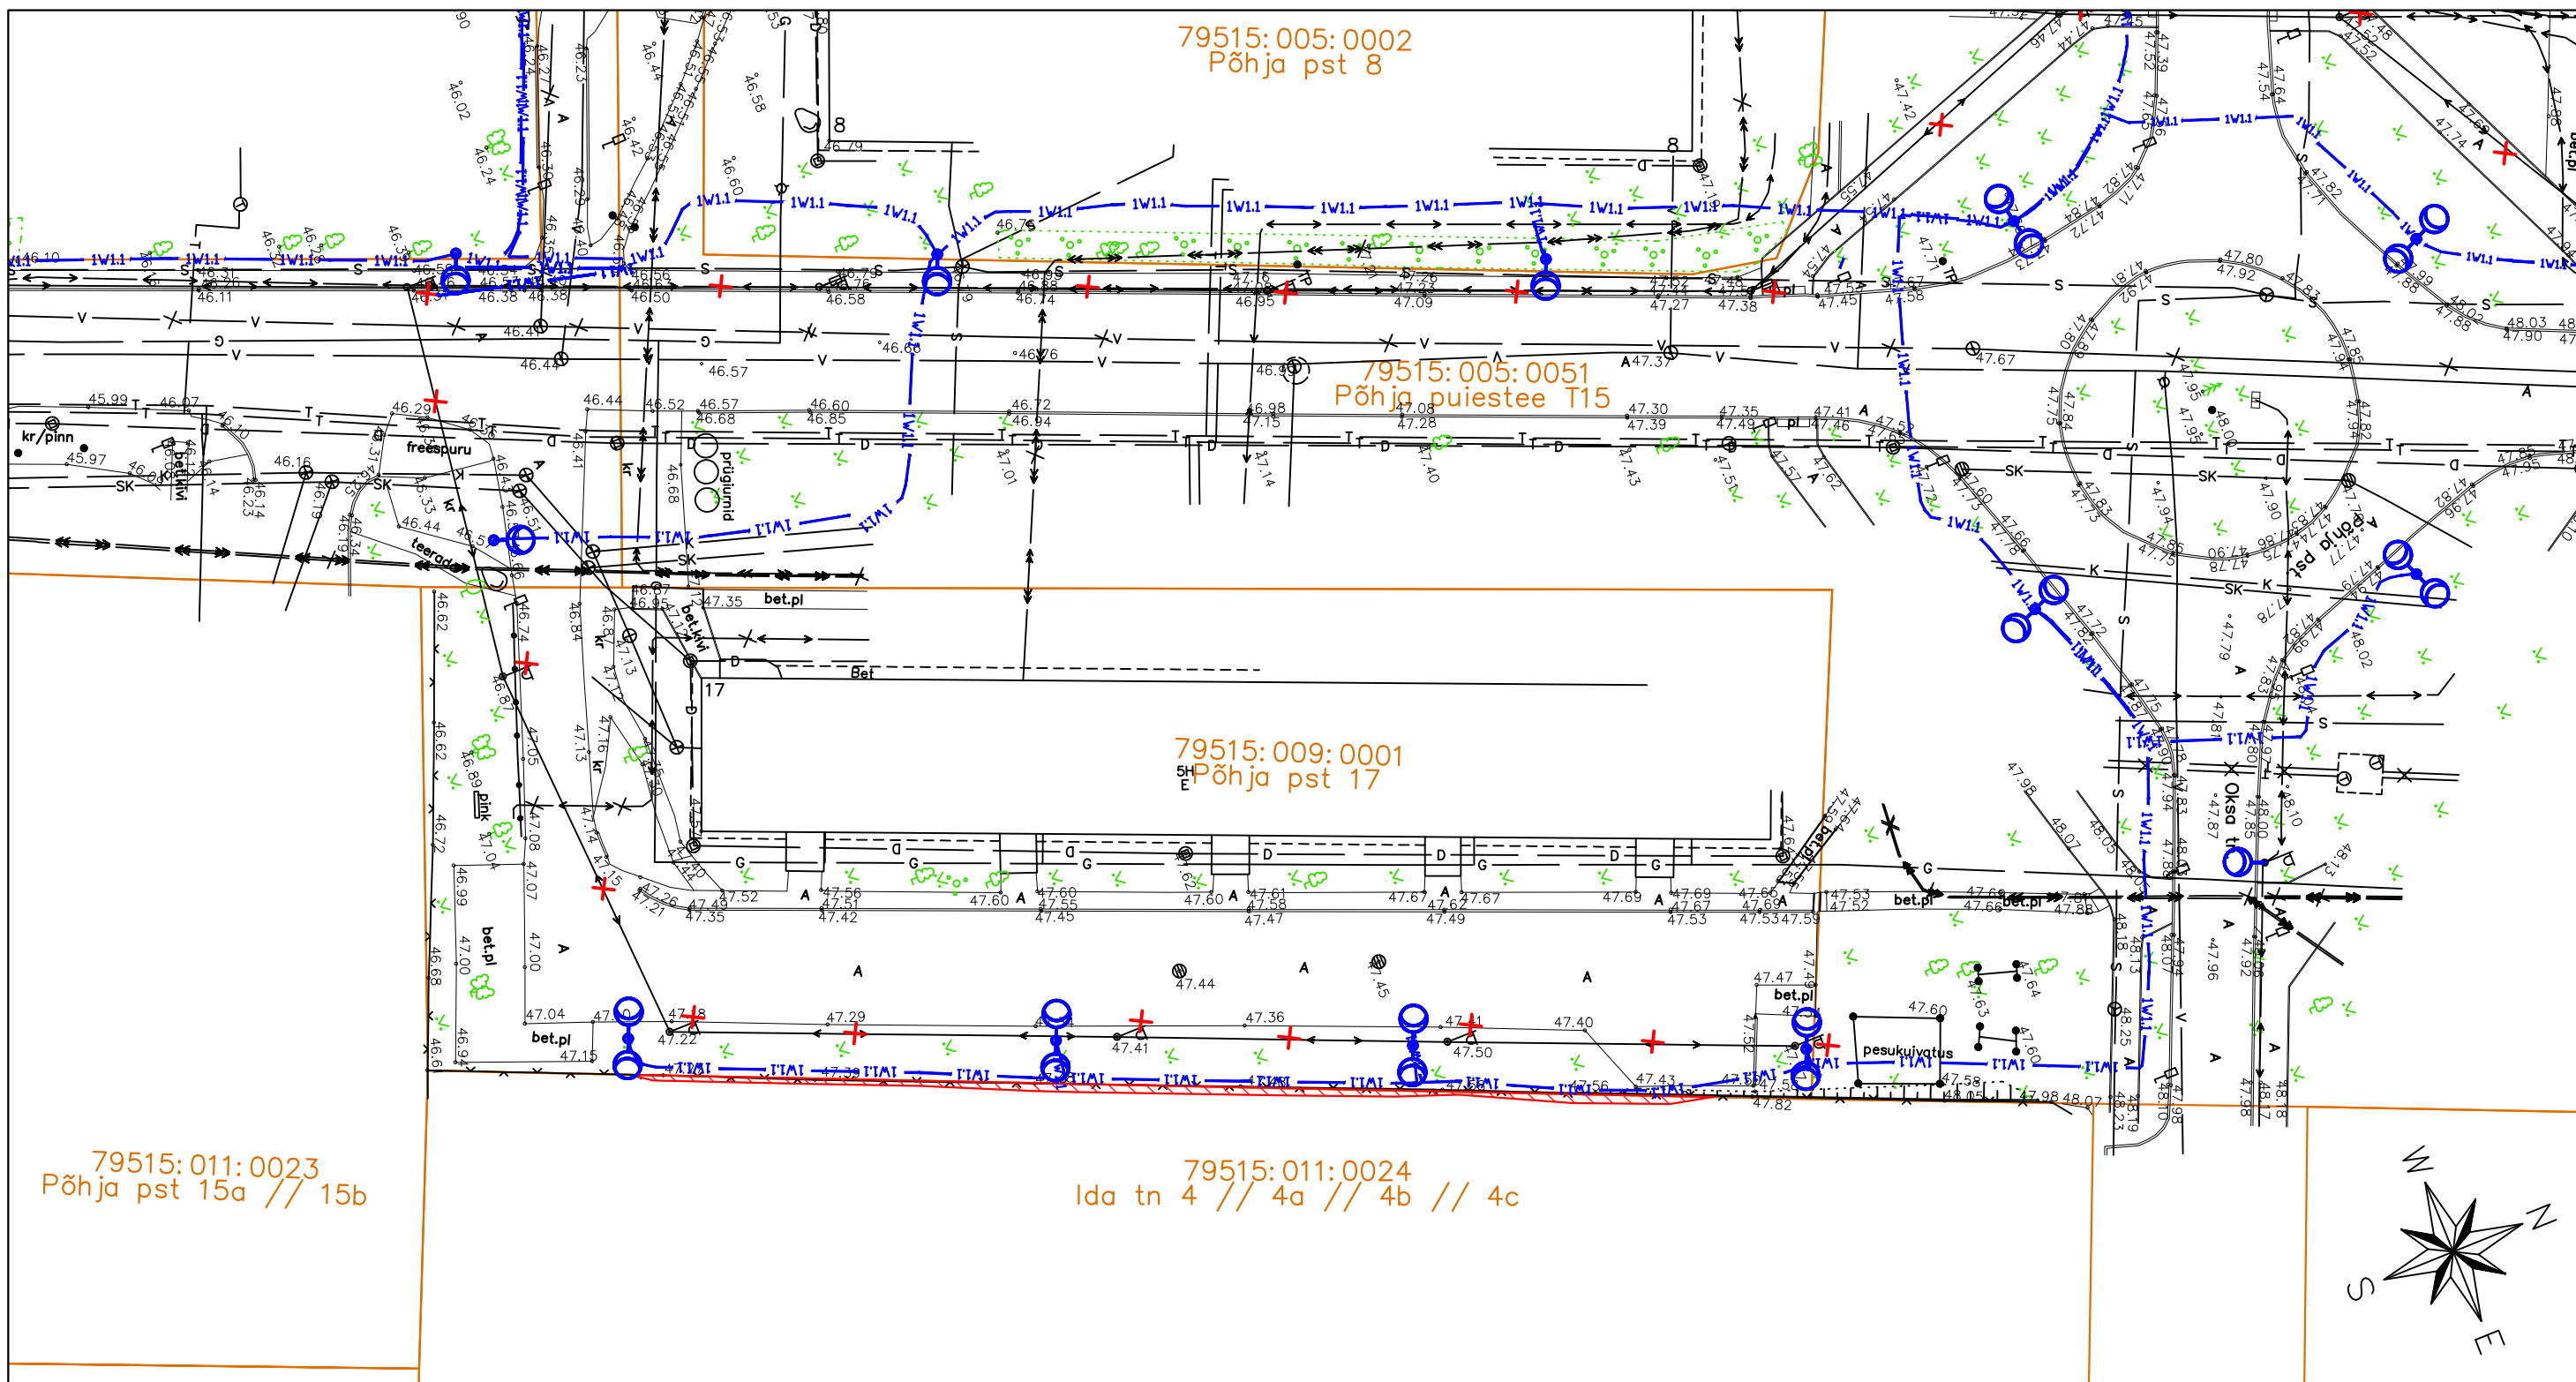

Talumiskohustusega koormatava ala plaan (M 1:500)
Lähiaadress: Ida tn 4 // 4a // 4b // 4c. Asukoht: Tartu linn.
Katastritunnus: 79515:011:0024. Registriosa: korteriomand
(Elektriprojekt nr 2346 "Tartu tänavavalgustuse rekonstrueerimine II - Jaamamõisa linnaosa")