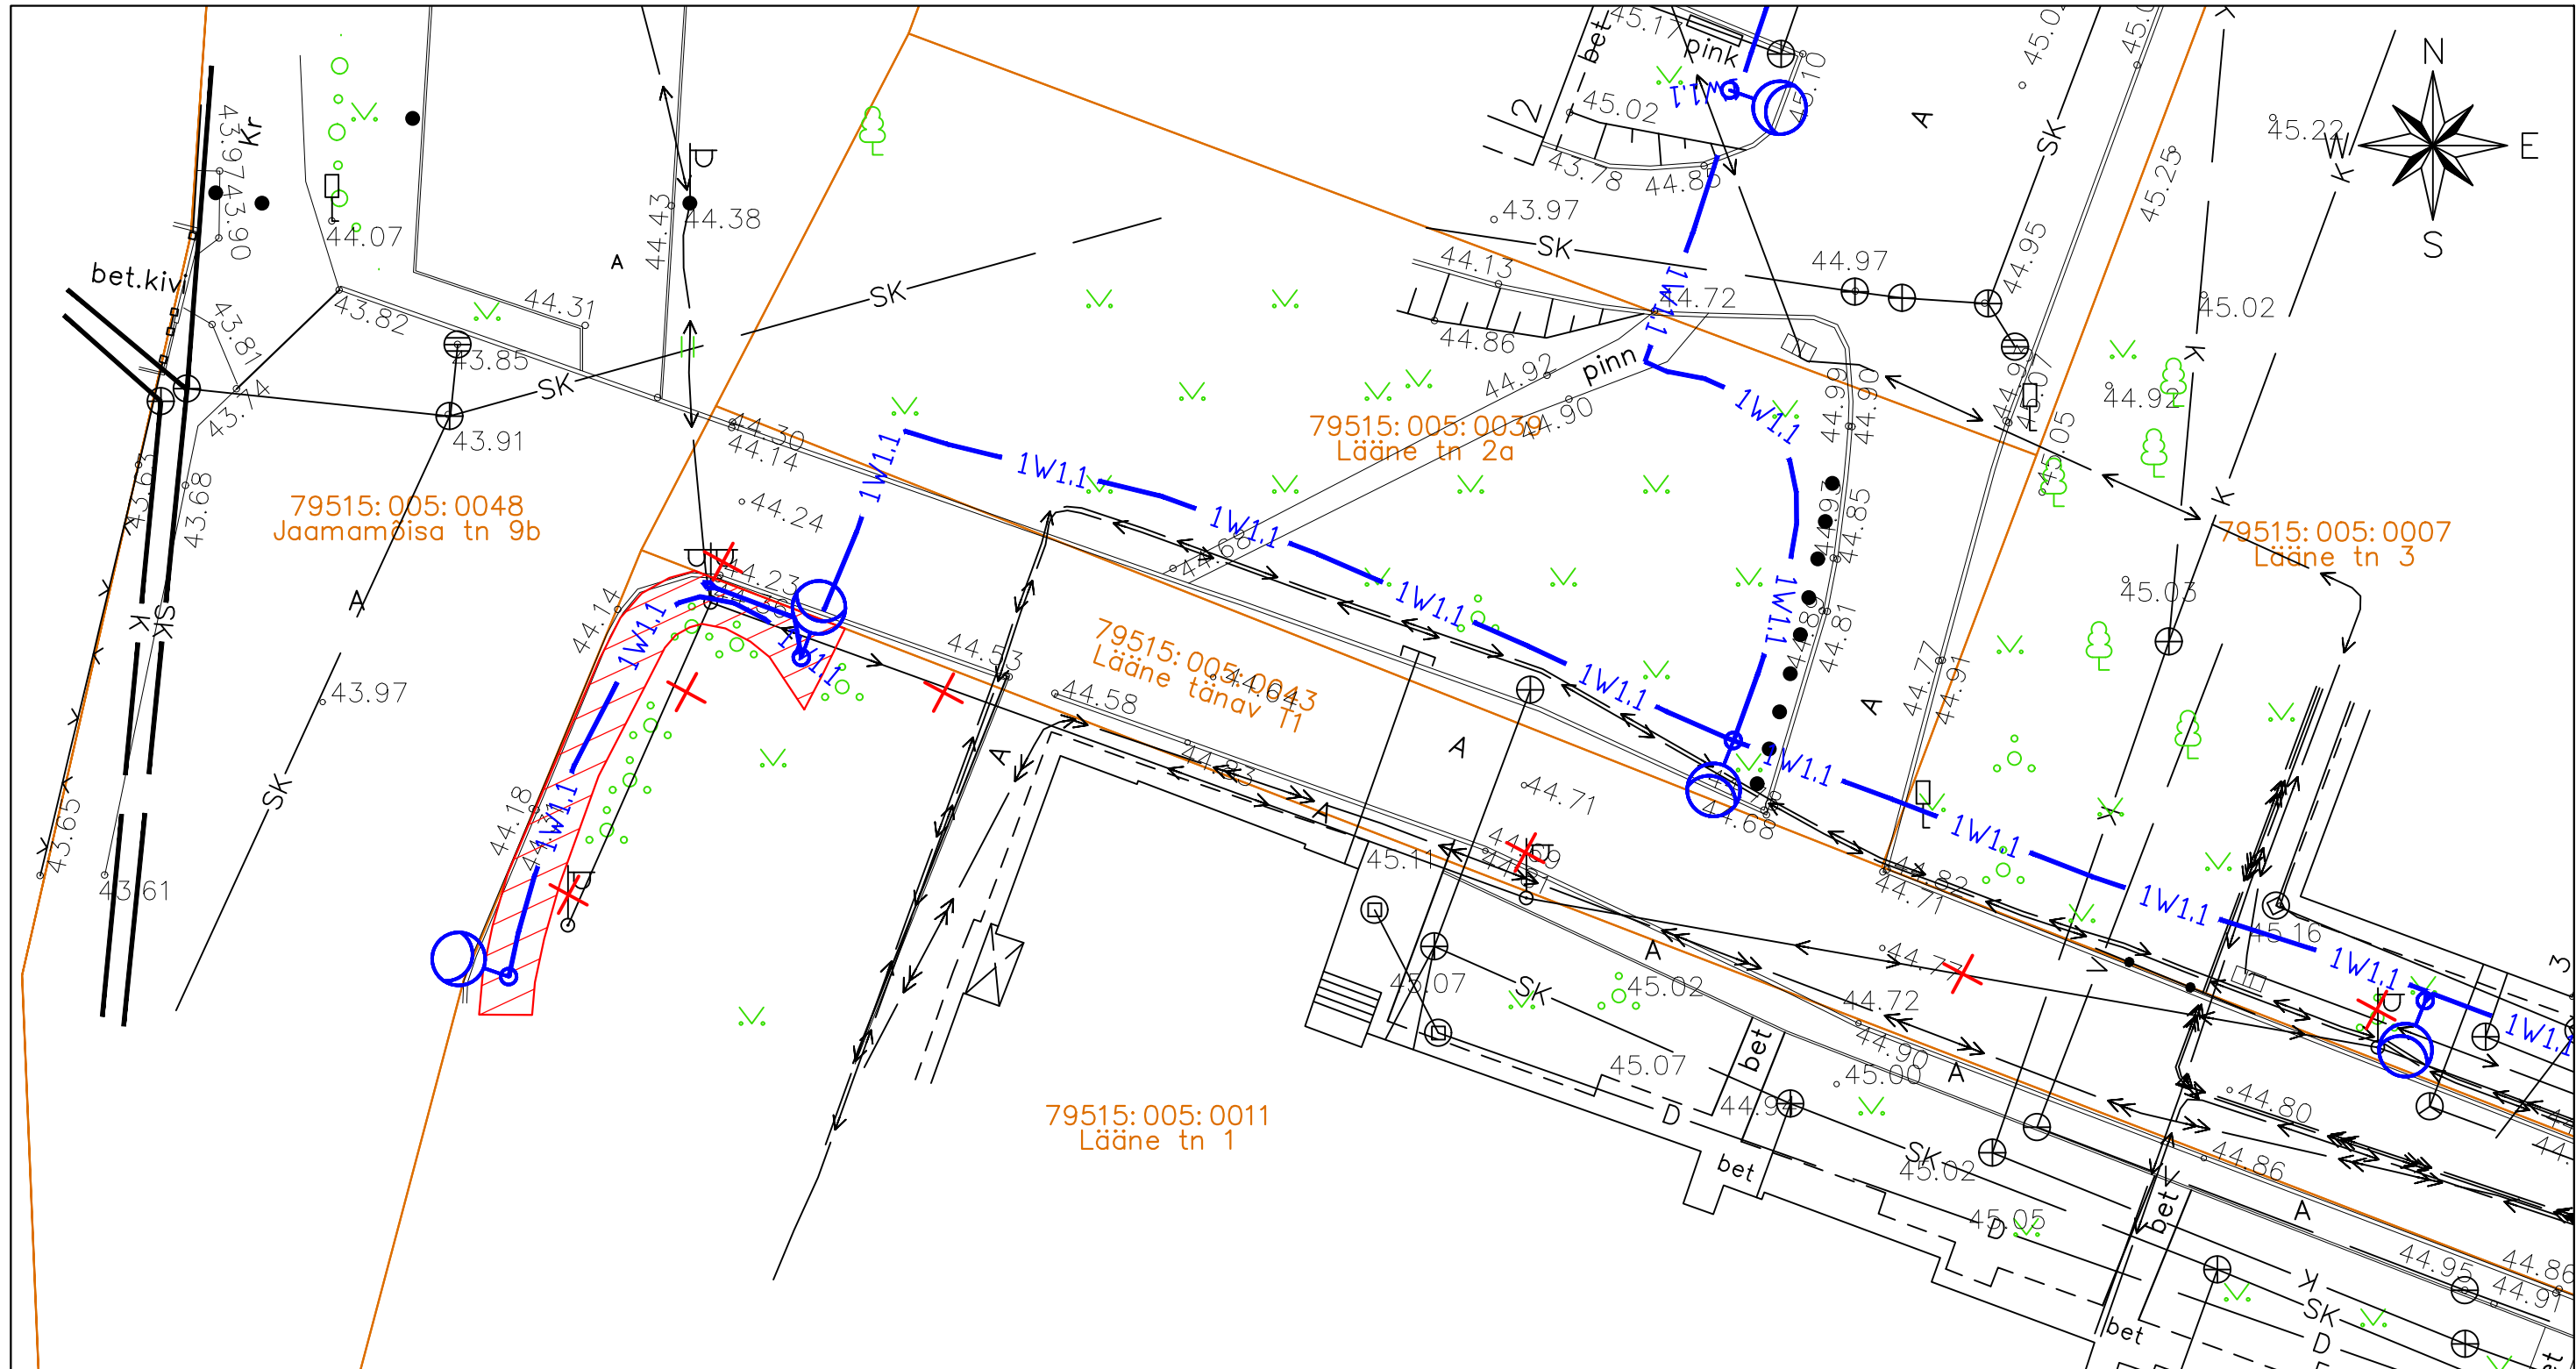

Talumiskohustusega koormatava ala plaan (M 1:250)
Lähiaadress: Lääne tn 1. Asukoht: Tartu linn.
Katastritunnus: 79515:005:0011. Registriosa: korteriomand
(Elektriprojekt nr 2346 "Tartu tänavavalgustuse rekonstrueerimine II - Jaamamõisa linnaosa")

Tingmärgid:

- Projekteeritud tänavavalgustuse mast
- Projekteeritud tänavavalgustuse maakaabel kaitsetorus
- Demonteeritavad amortiseerunud tänavavalgustuse mastid ja õhuliinid

- Katastripiir
- Talumiskohustusega ala

Talumiskohustusega ala: 46 m².