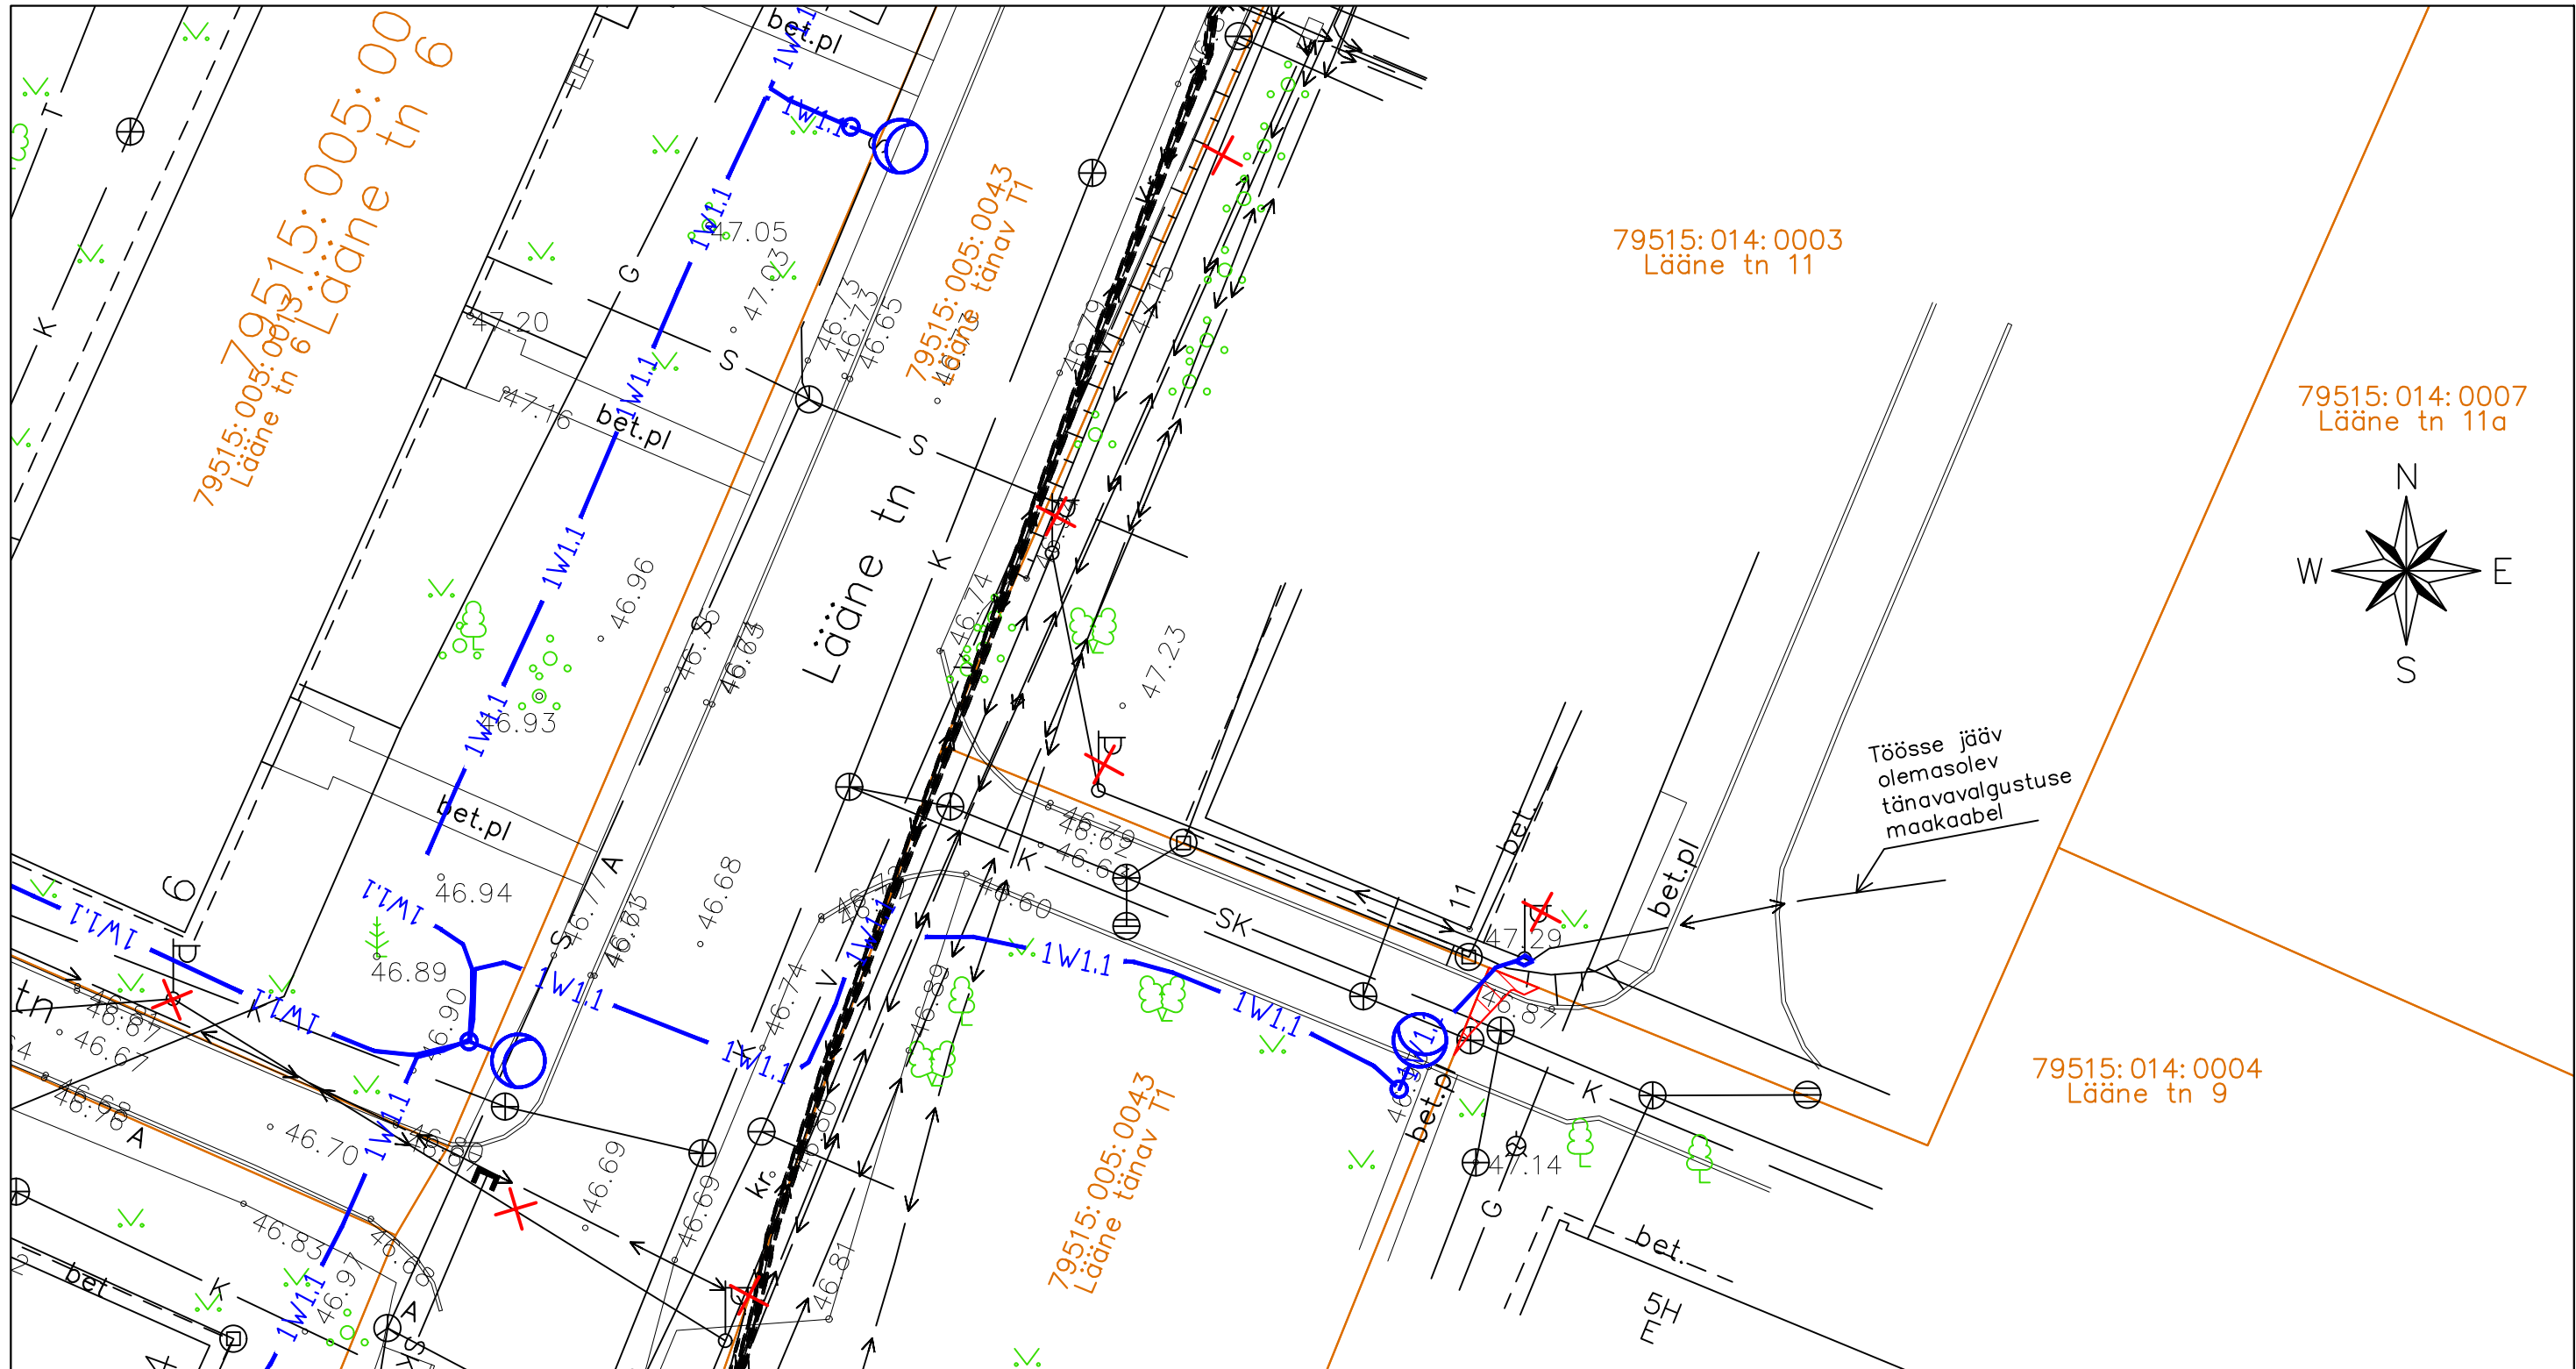

Tingmärgid:

- | | | | |
|---|---|---|------------------------|
|  | Projekteeritud tänavavalgustuse mast (naaberkinnistul) |  | Katastripiir |
|  | Projekteeritud tänavavalgustuse maakaabel kaitsetorus (naaberkinnistul) |  | Talumiskohustusega ala |
|  | Demonteeritavad amortiseerunud tänavavalgustuse mastid ja õhuliinid (naaberkinnistul) | | |