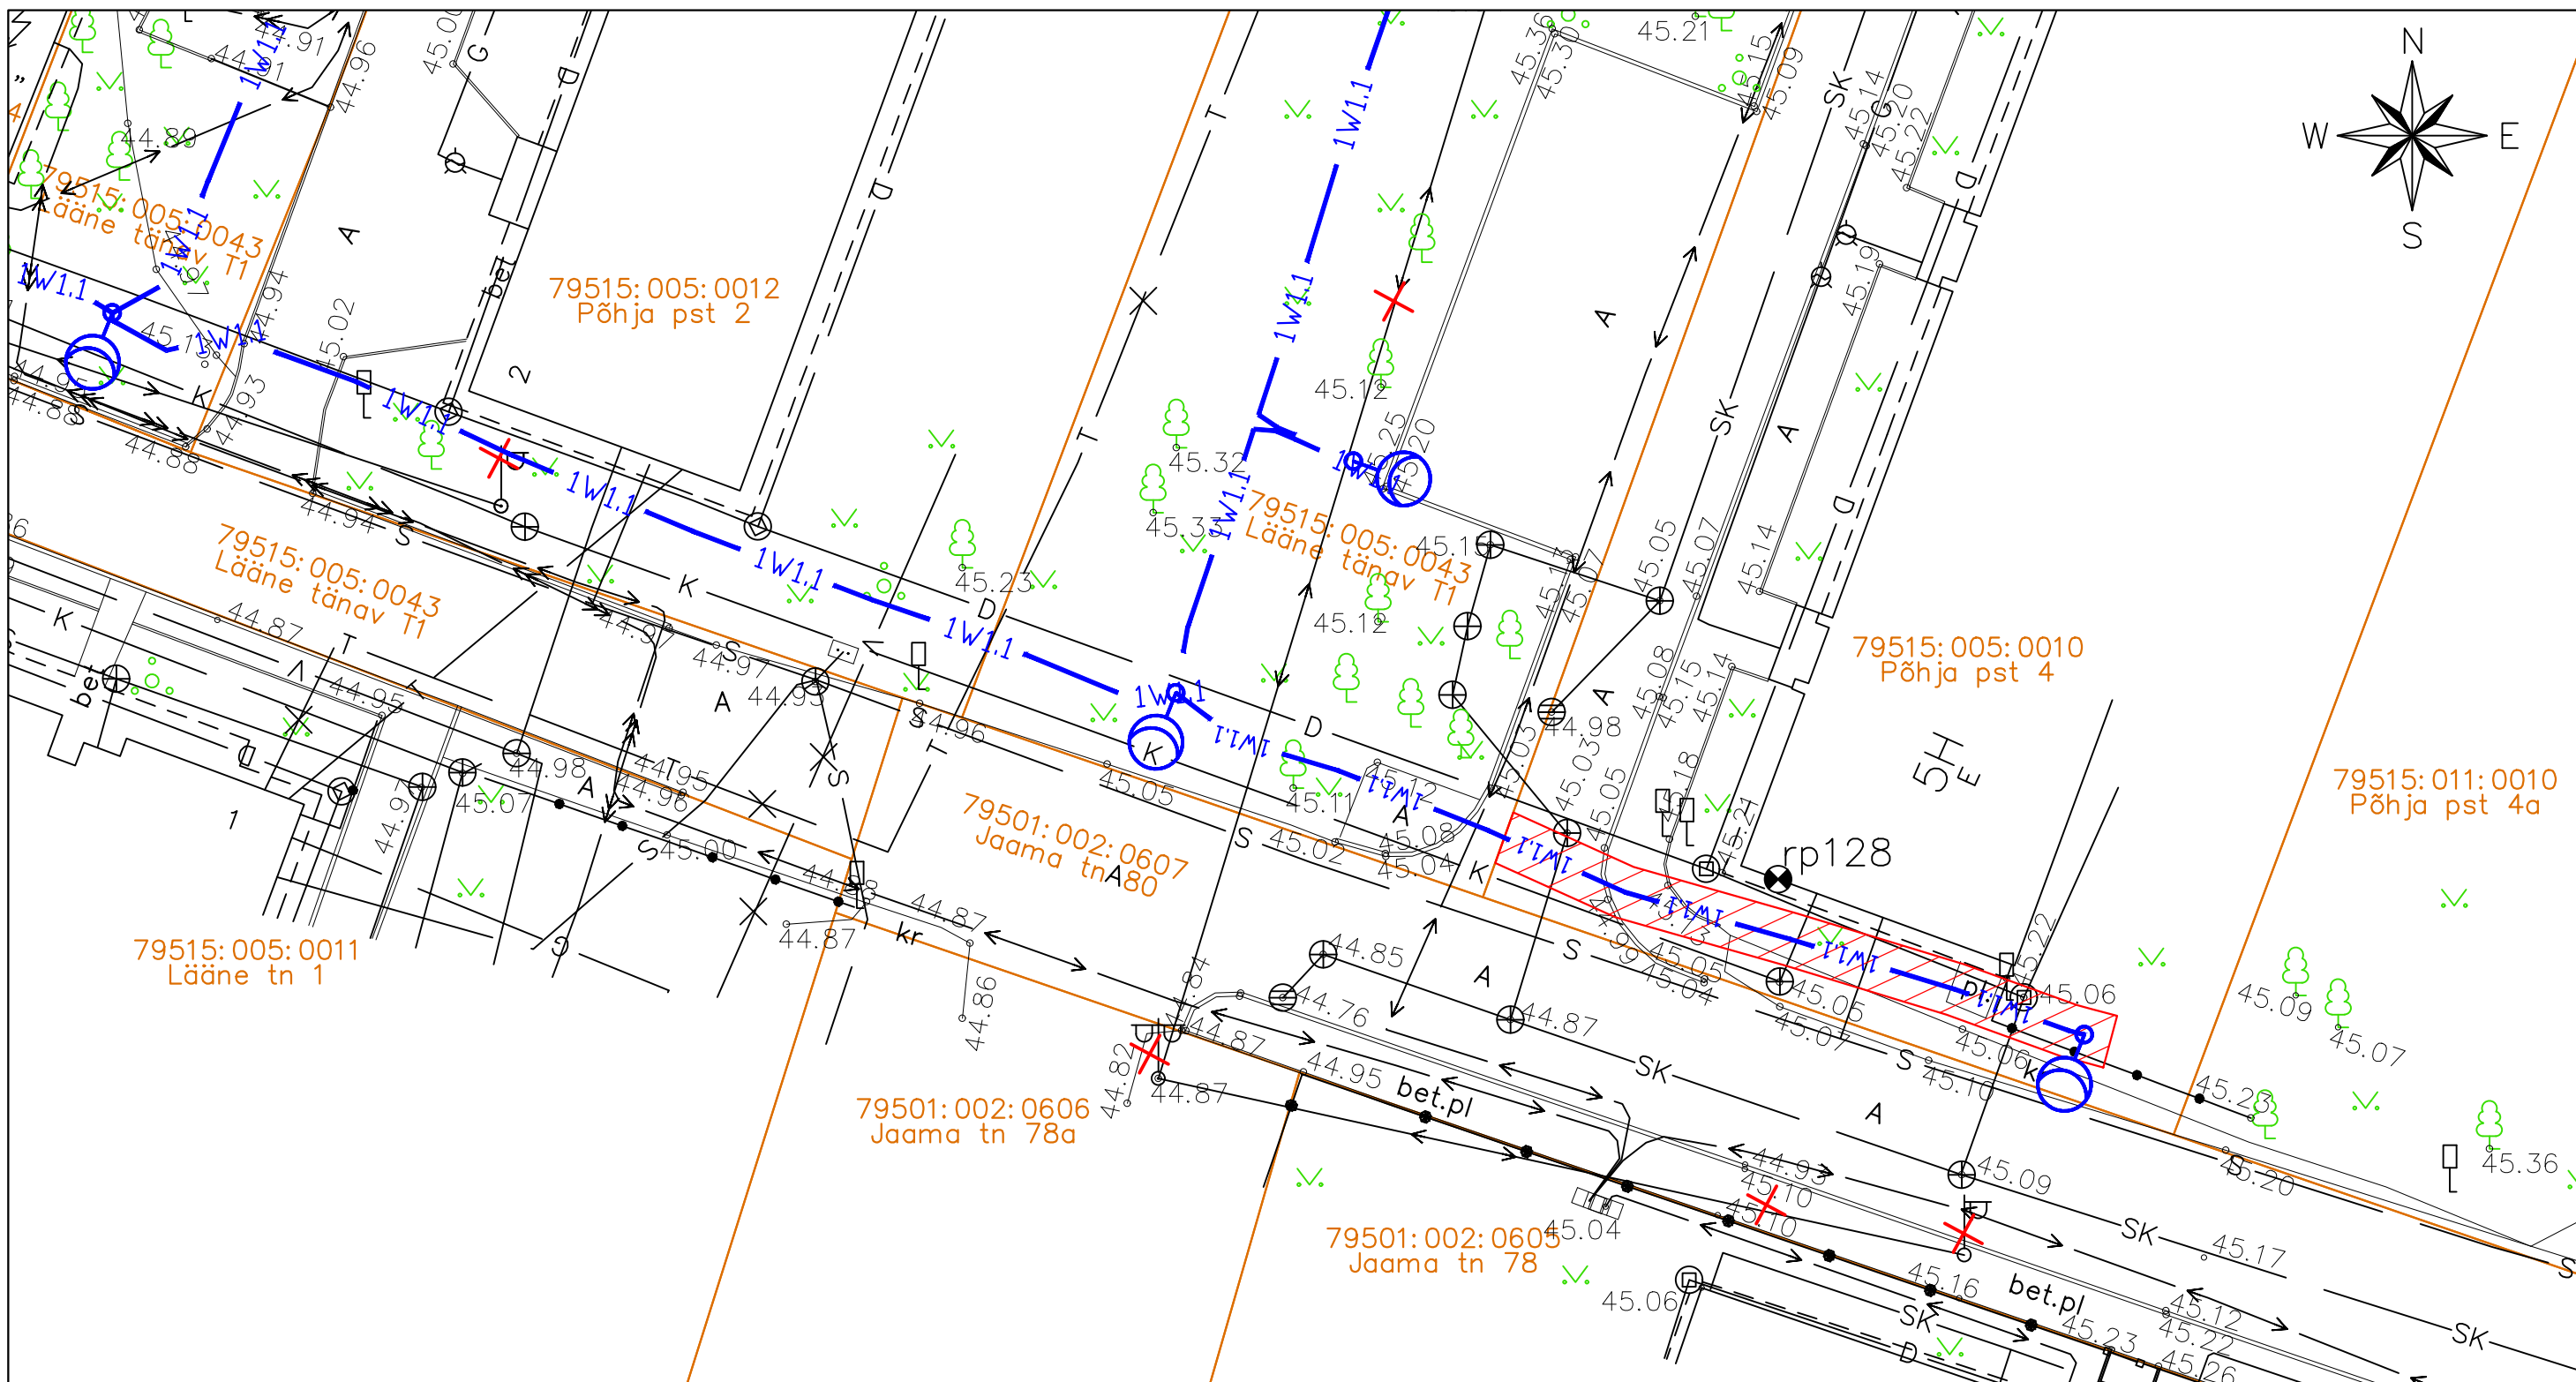

Talumiskohustusega koormatava ala plaan (M 1:250)
Lähiaadress: Põhja pst 4. Asukoht: Tartu linn.
Katastritunnus: 79515:005:0010. Registriosa: korteriomand
(Elektriprojekt nr 2346 "Tartu tänavavalgustuse rekonstrueerimine II - Jaamamõisa linnaosa")

Tingmärgid:

- Projekteeritud tänavavalgustuse mast
- Projekteeritud tänavavalgustuse maakaabel kaitsetorus
- Demonteeritavad amortiseerunud tänavavalgustuse mastid ja õhuliinid

- Katastripiir
- Talumiskohustusega ala

Talumiskohustusega ala: 48 m².