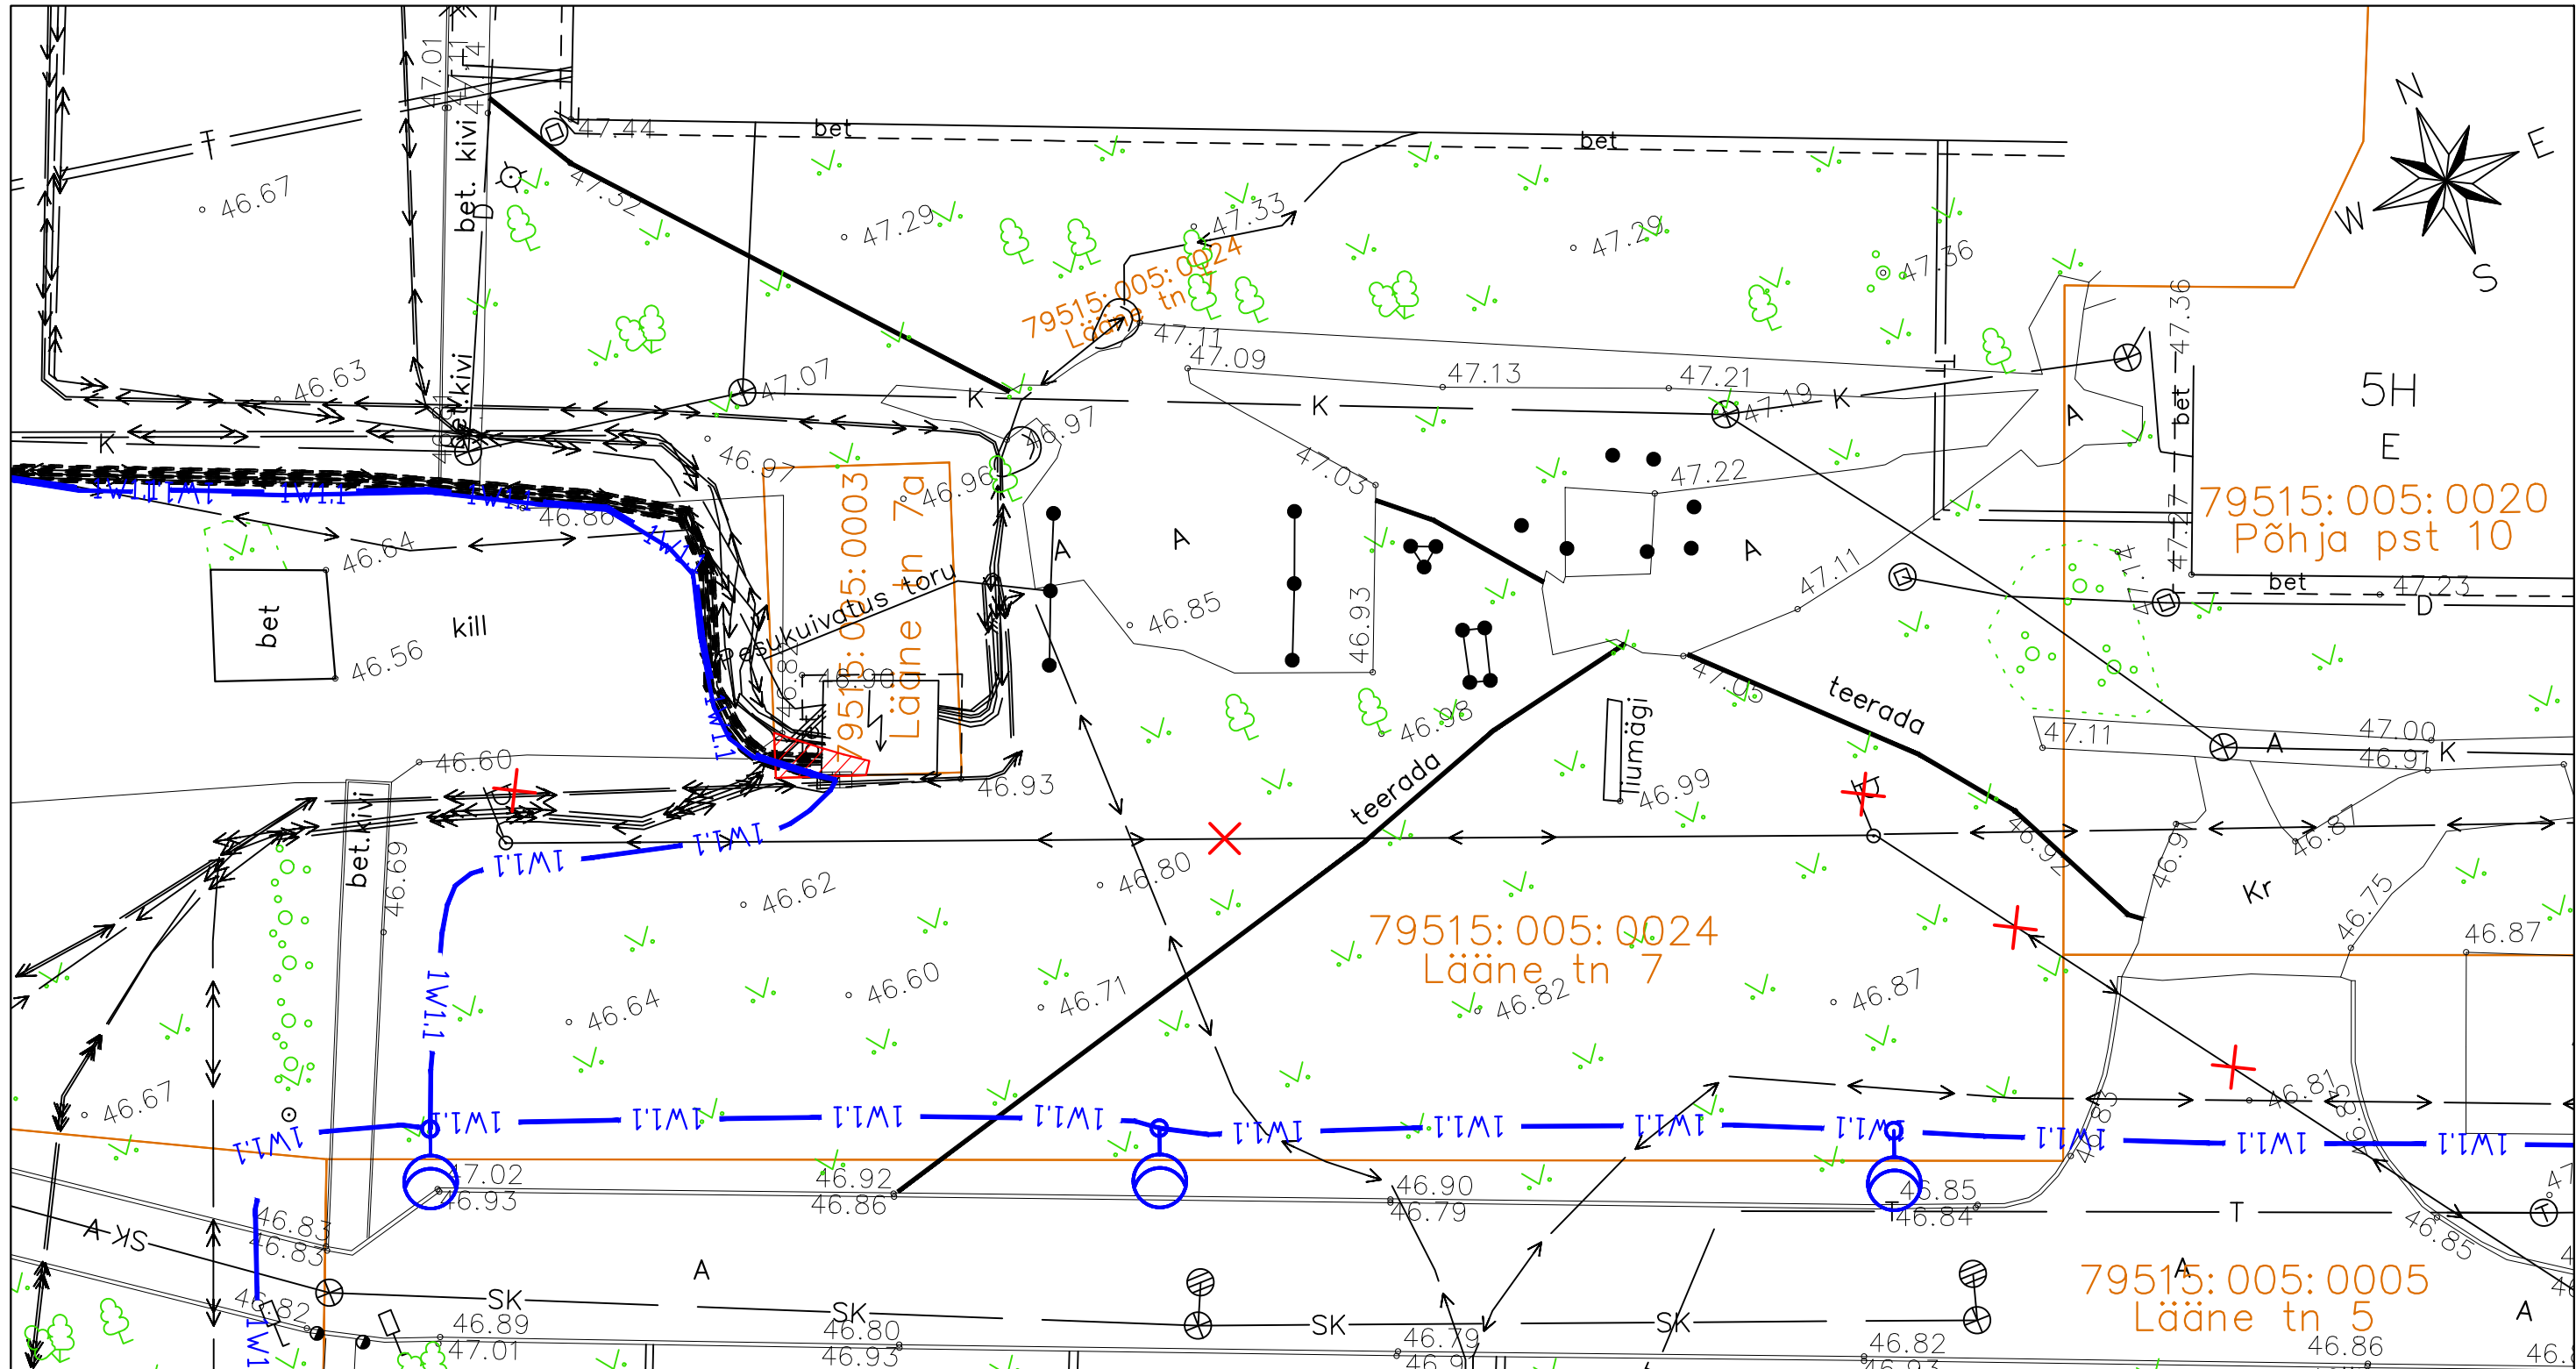

Talumiskohustusega koormatava ala plaan (M 1:250)

Lähiaadress: Lääne tn 7a. Asukoht: Tartu linn.

Katastritunnus: 79515:005:0003. Registriosa: 1533803

(Elektriprojekt nr 2346 "Tartu tänavavalgustuse rekonstrueerimine II - Jaamamõisa linnaosa")

Tingmärgid:

1W1.1 Projekteeritud tänavavalgustuse maakaabel kaitsetorus

Katastripiir

Talumiskohustusega ala

Talumiskohustusega ala: 4 m².