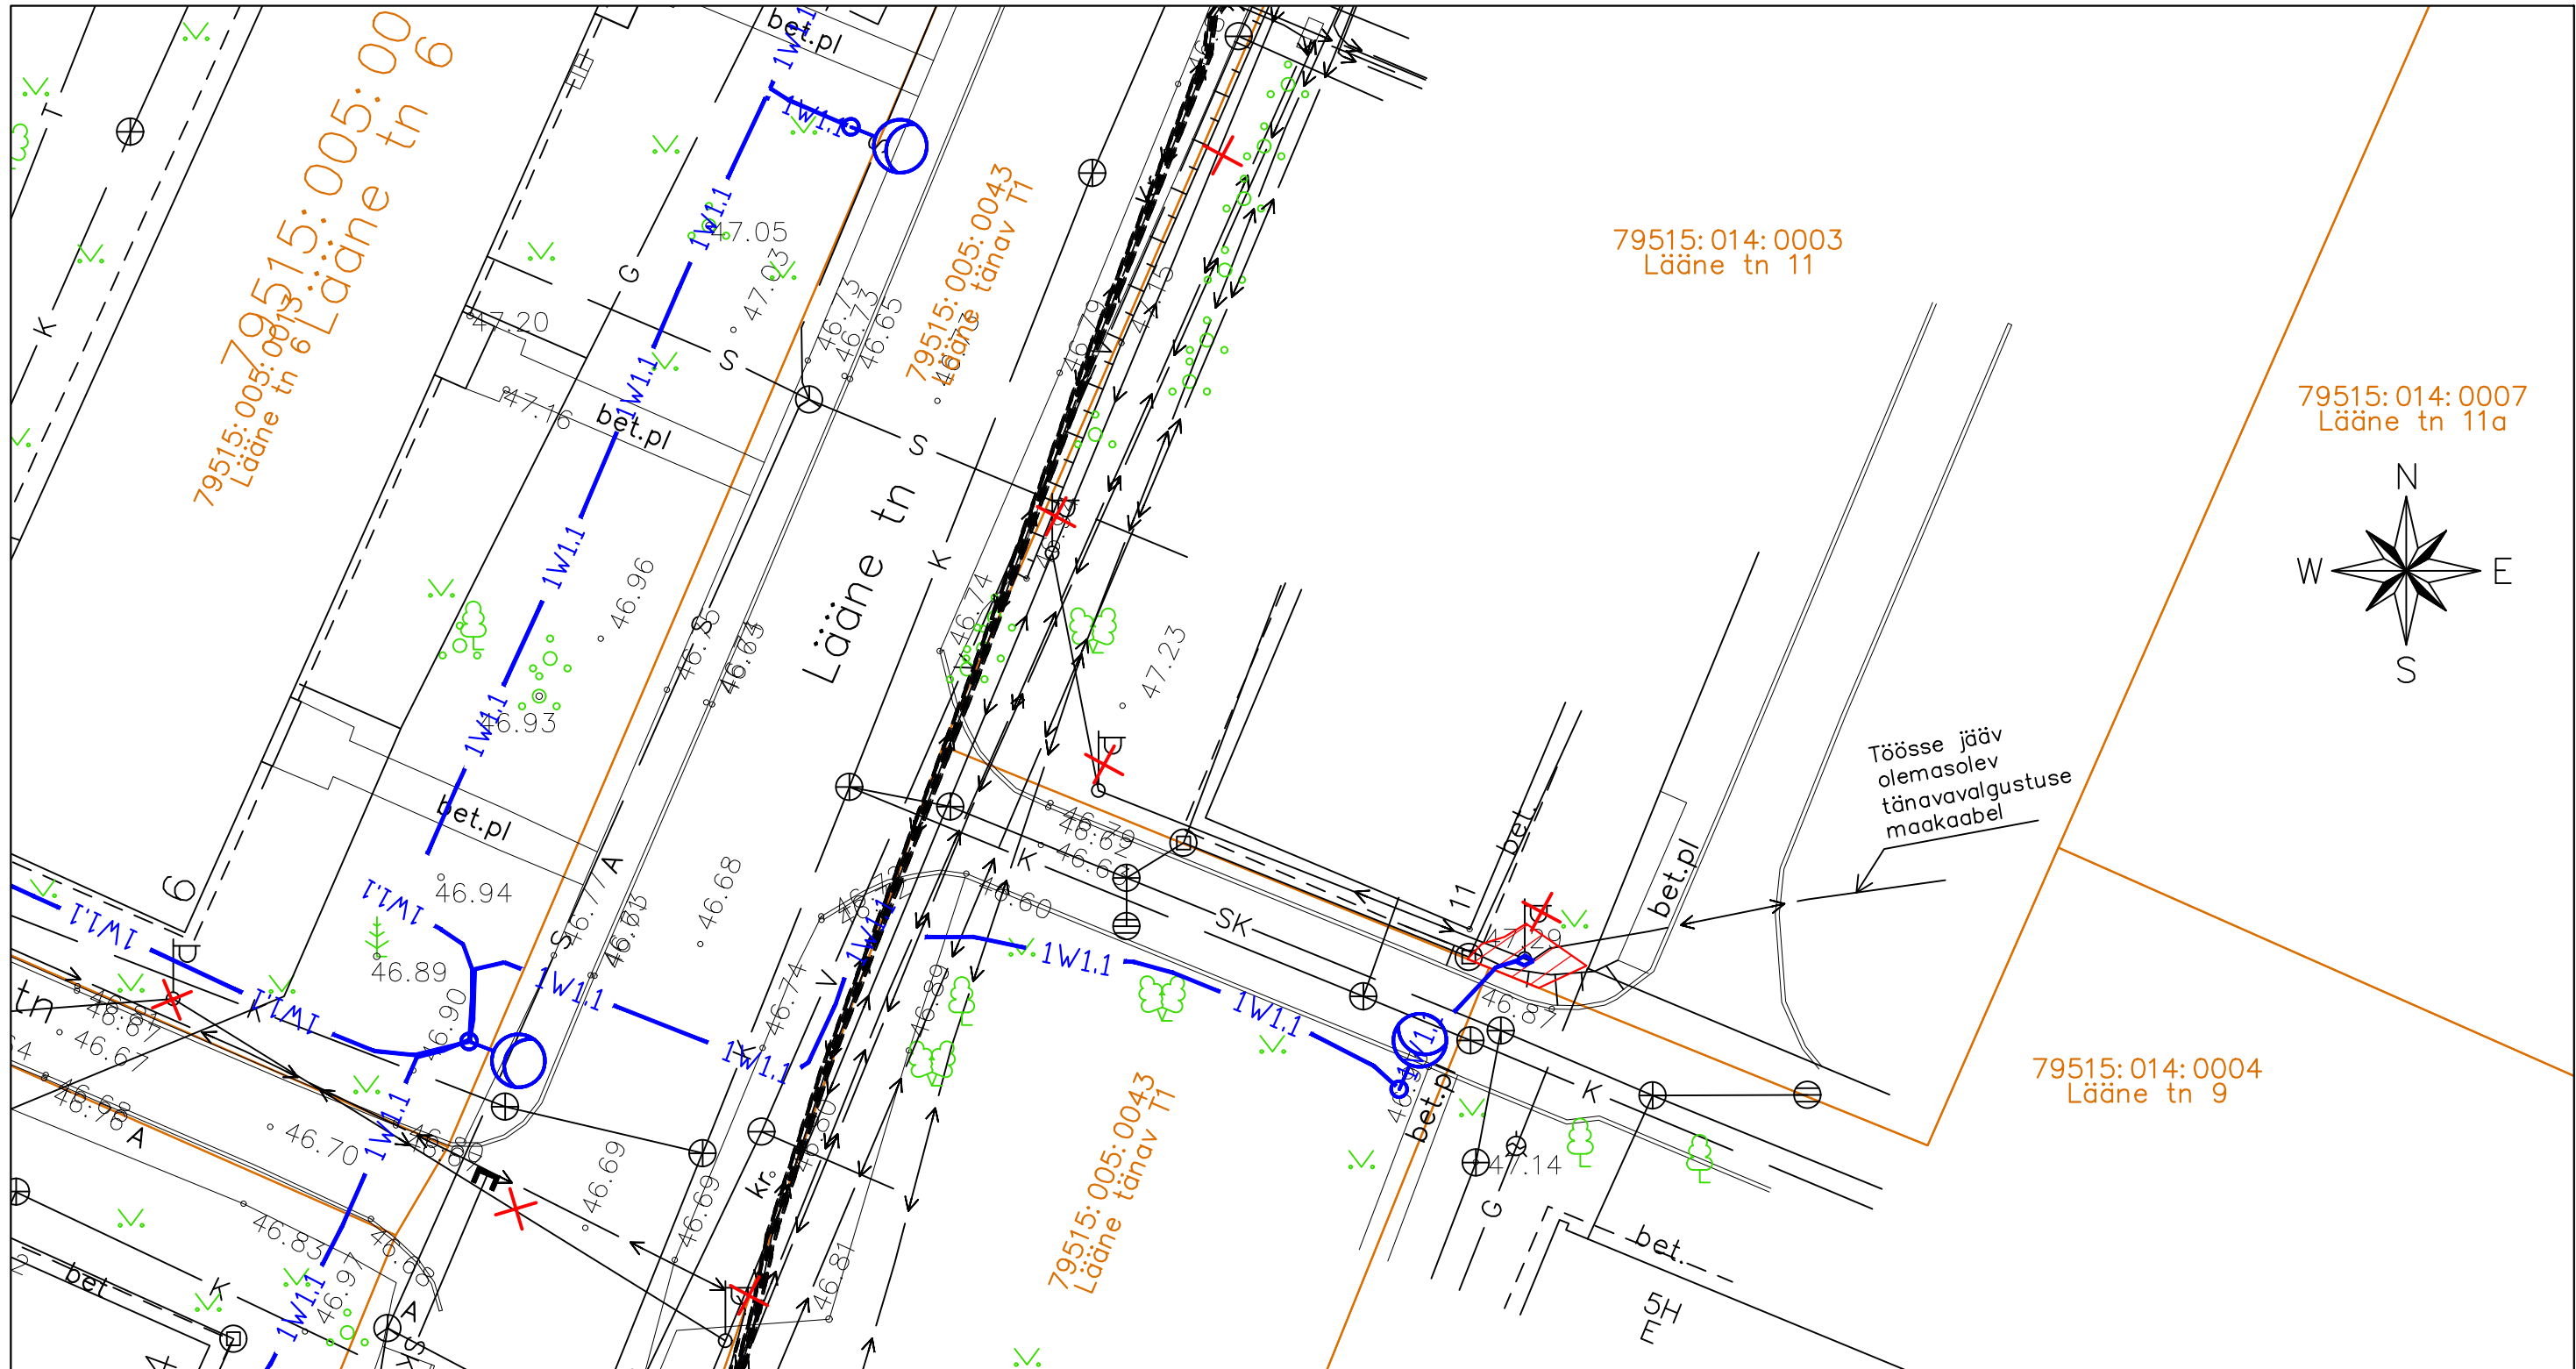

Talumiskohustusega koormatava ala plaan (M 1:250)
Lähiaadress: Lääne tn 11. Asukoht: Tartu linn.
Katastritunnus: 79515:014:0003. Registriosa: korteriomand
(Elektriprojekt nr 2346 "Tartu tänavavalgustuse rekonstrueerimine II - Jaamamõisa linnaosa")

Tingmärgid:

- Projekteeritud tänavavalgustuse mast
- Projekteeritud tänavavalgustuse maakaabel kaitsetorus
- Demonteeritavad amortiseerunud tänavavalgustuse mastid ja õhuliinid

- Katastripiir
- Talumiskohustusega ala

Talumiskohustusega ala: 5 m².