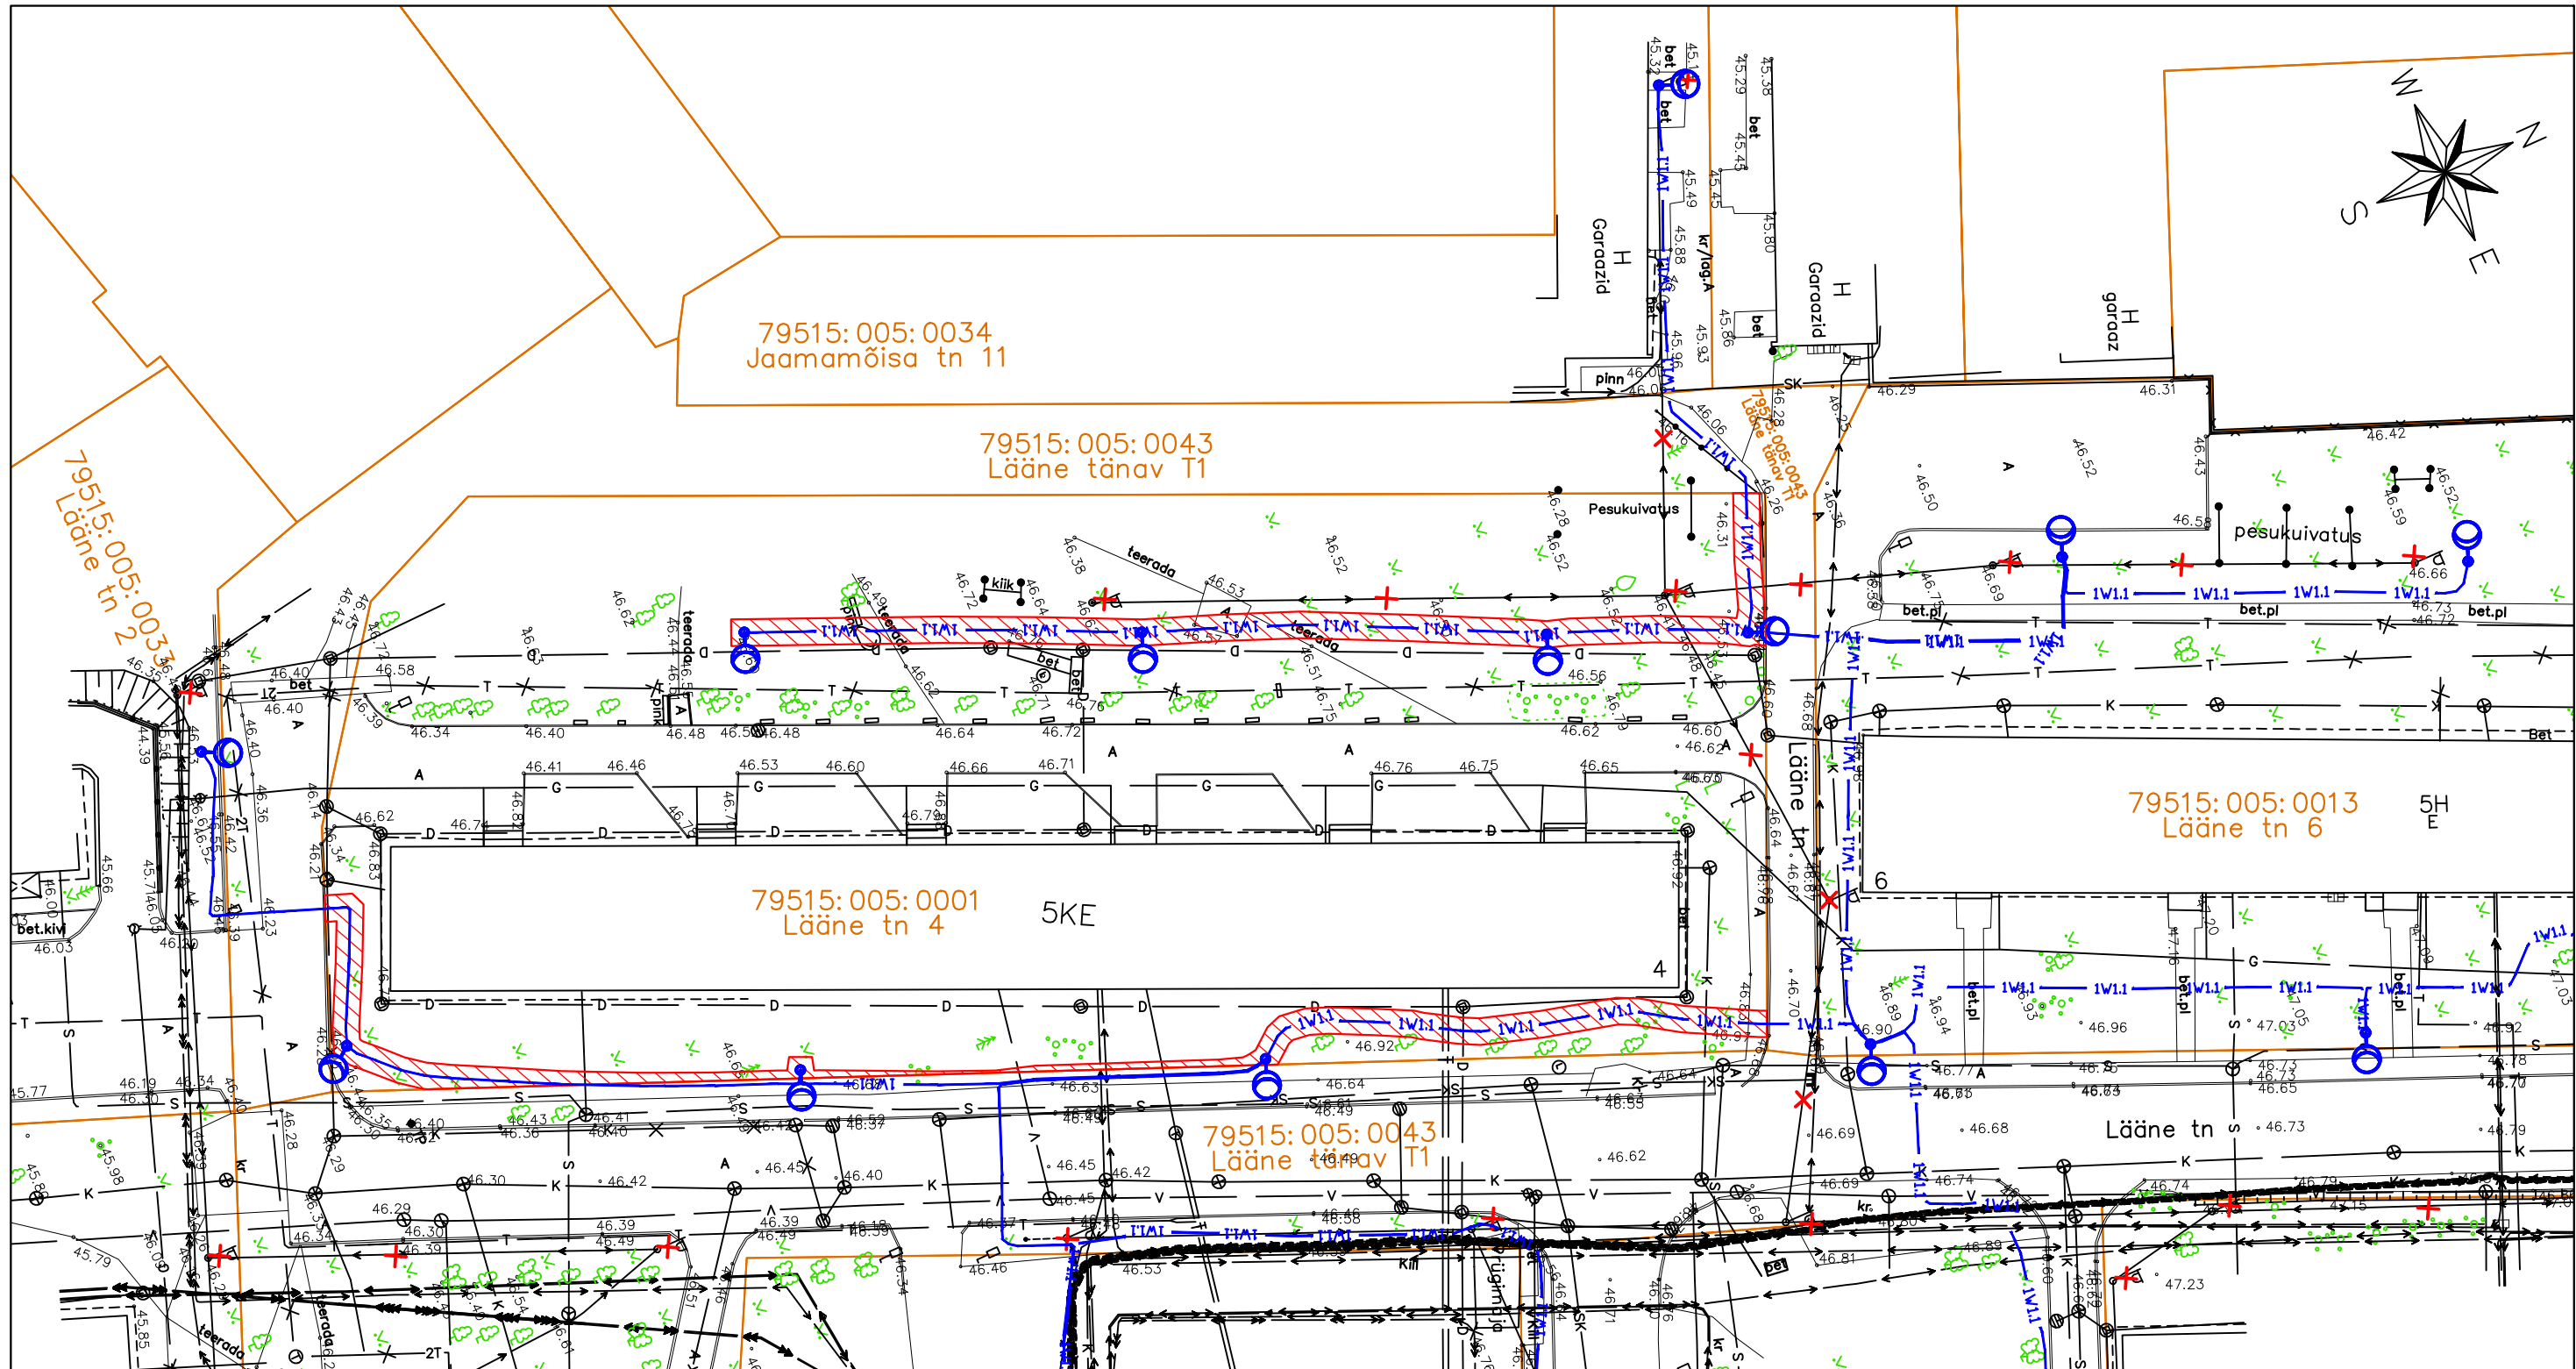

Talumiskohustusega koormatava ala plaan (M 1:500)
Lähiaadress: Lääne tn 4. Asukoht: Tartu linn.
Katastritunnus: 79515:005:0001. Registriosa: korteriomand
(Elektriprojekt nr 2346 "Tartu tänavavalgustuse rekonstrueerimine II - Jaamamõisa linnaosa")

Tingmärgid:

- Projekteeritud tänavavalguse mast
- Projekteeritud tänavavalgustuse maakaabel kaitsetorus
- Demonteeritavad amortiseerunud tänavavalgustuse mastid ja õhuliinid

- Katastripiir
- Talumiskohustusega ala

Talumiskohustusega ala: 337 m².