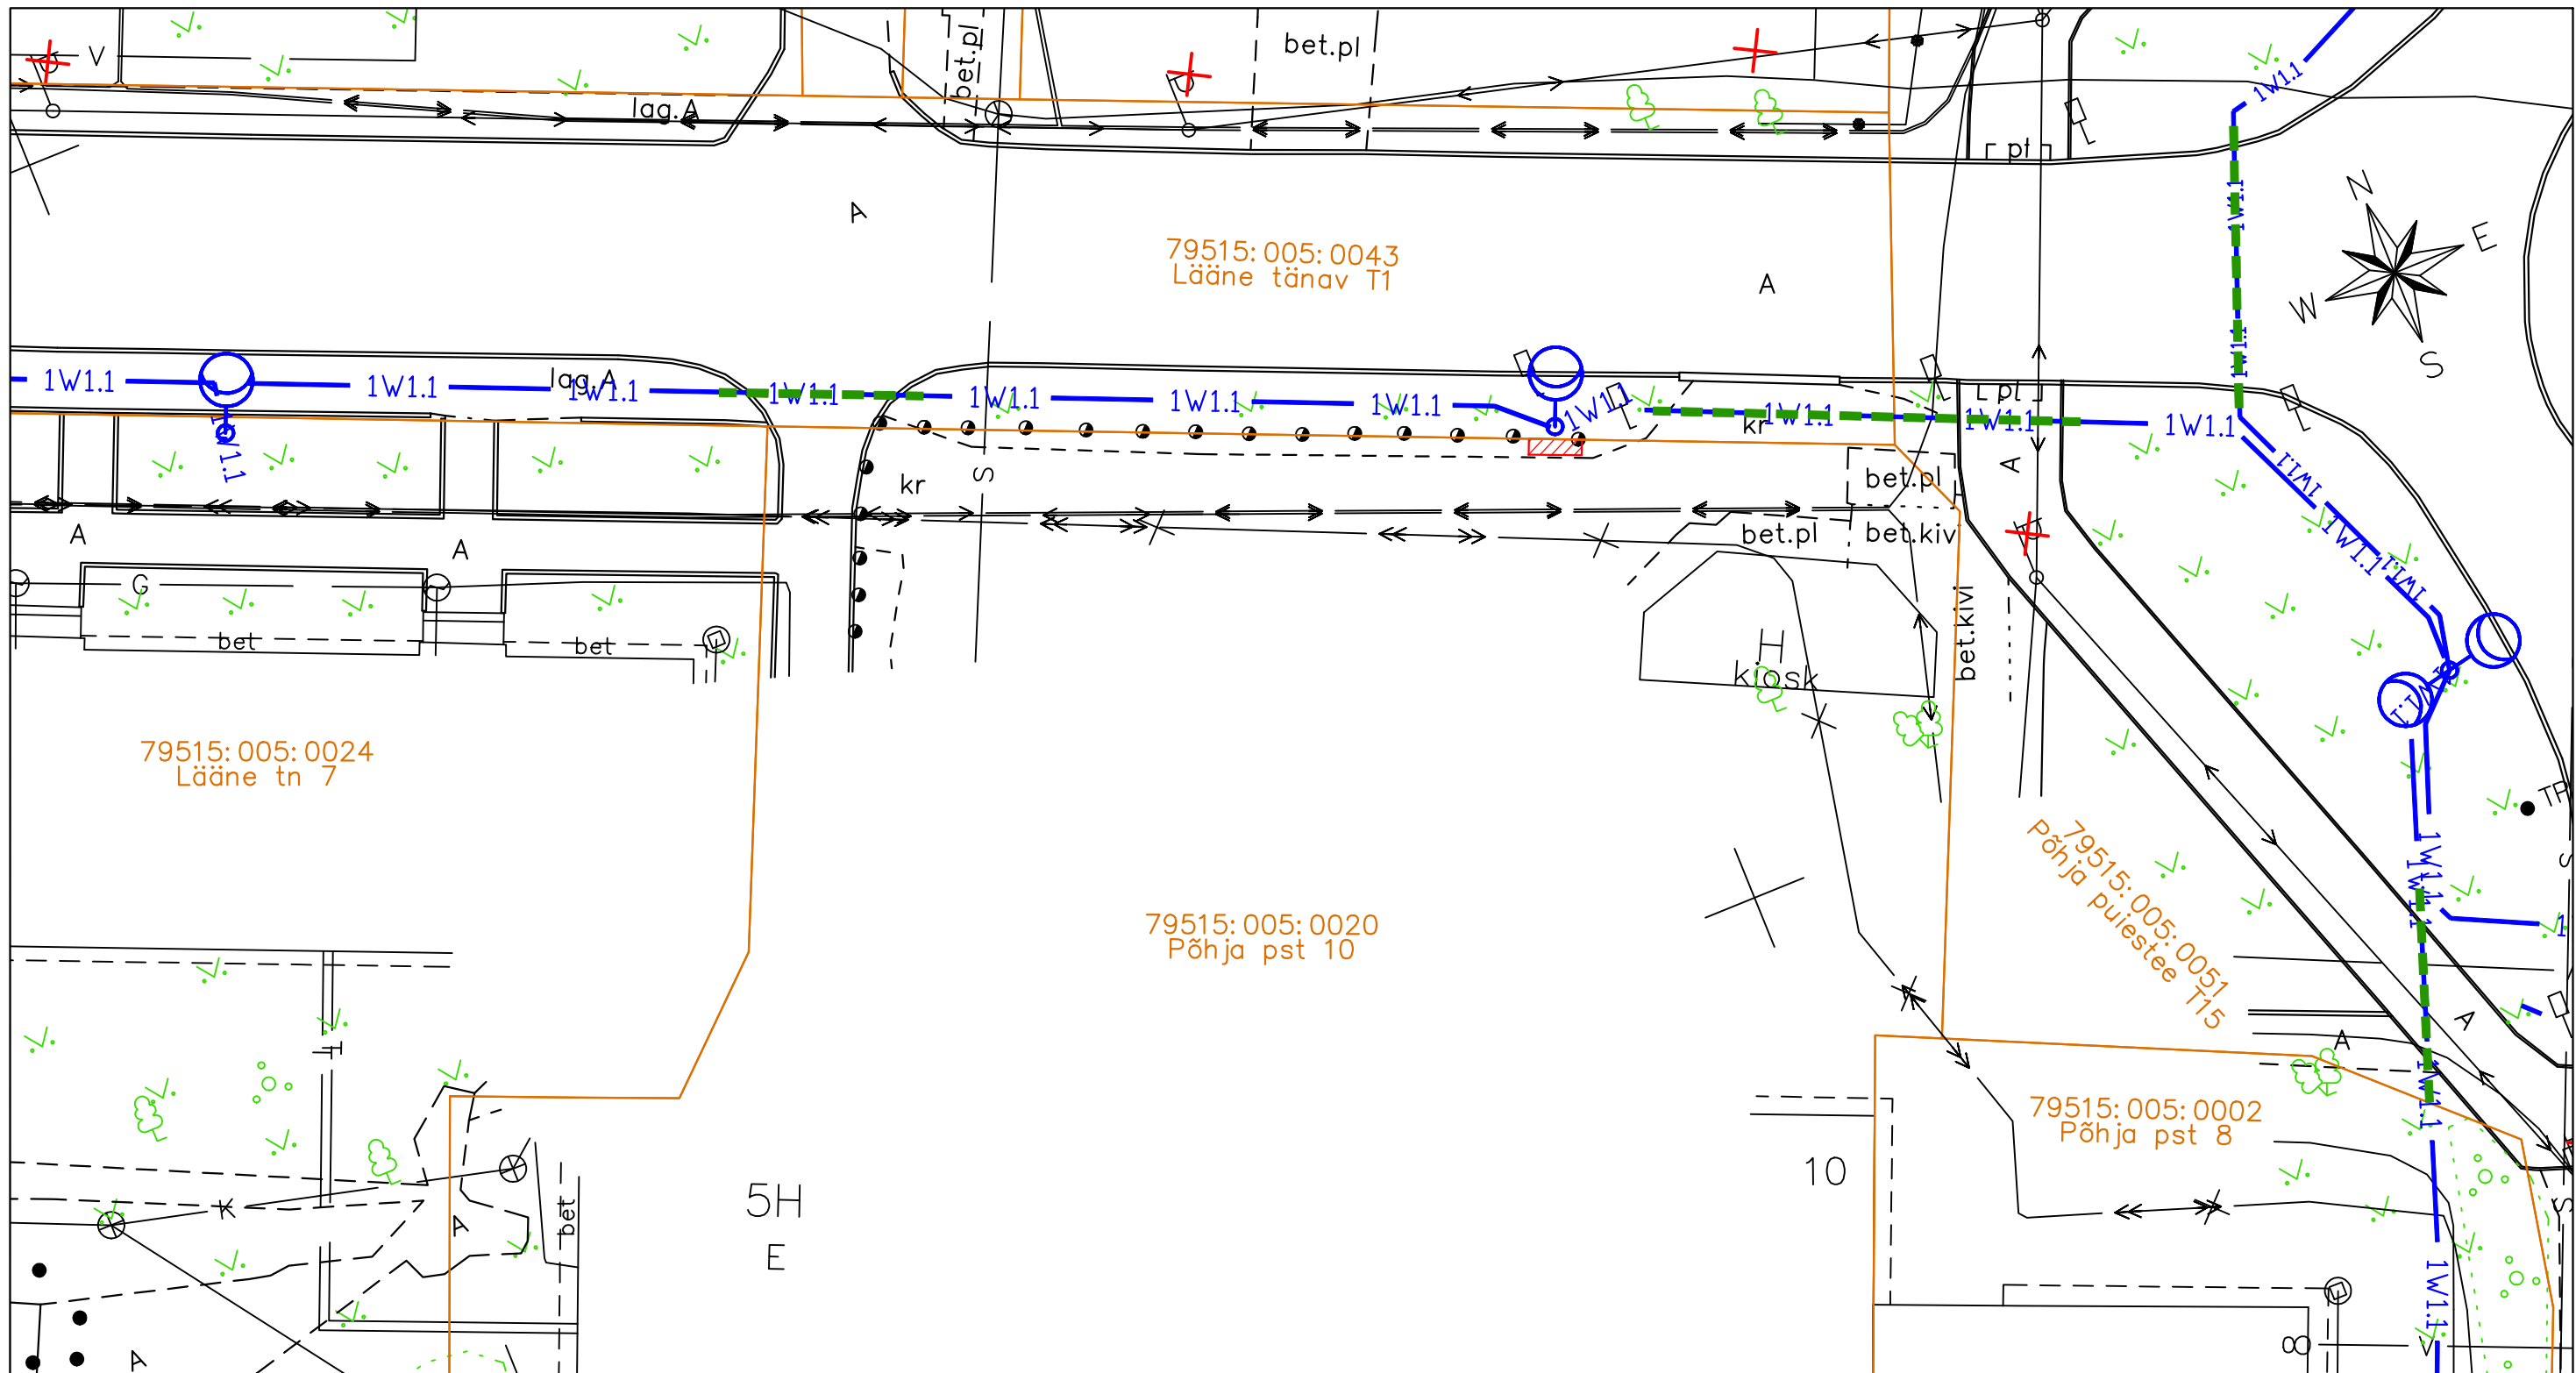

Talumiskohustusega koormatava ala plaan (M 1:250)
Lähiaadress: Põhja pst 10. Asukoht: Tartu linn.
Katastritunnus: 79515:005:0020. Registriosa: korteriomand
(Elektriprojekt nr 2346 "Tartu tänavavalgustuse rekonstrueerimine II - Jaamamõisa linnaosa")

Tingmärgid:

- Projekteeritud tänavavalgustuse mast (naaberkinnistul)
- Projekteeritud tänavavalgustuse maakaabel kaitsetorus (naaberkinnistul)
- Projekteeritud maakaabli paigaldamine kinnisel meetodil (naaberkinnistul)
- Demonteeritavad amortiseerunud tänavavalgustuse mastid ja õhuliinid (naaberkinnistul)

- Katastripiir
- Talumiskohustusega ala

Talumiskohustusega ala: 1 m².
Projekteeritava tehnovõrgu pikkus (naaberkinnistul): 1 m.