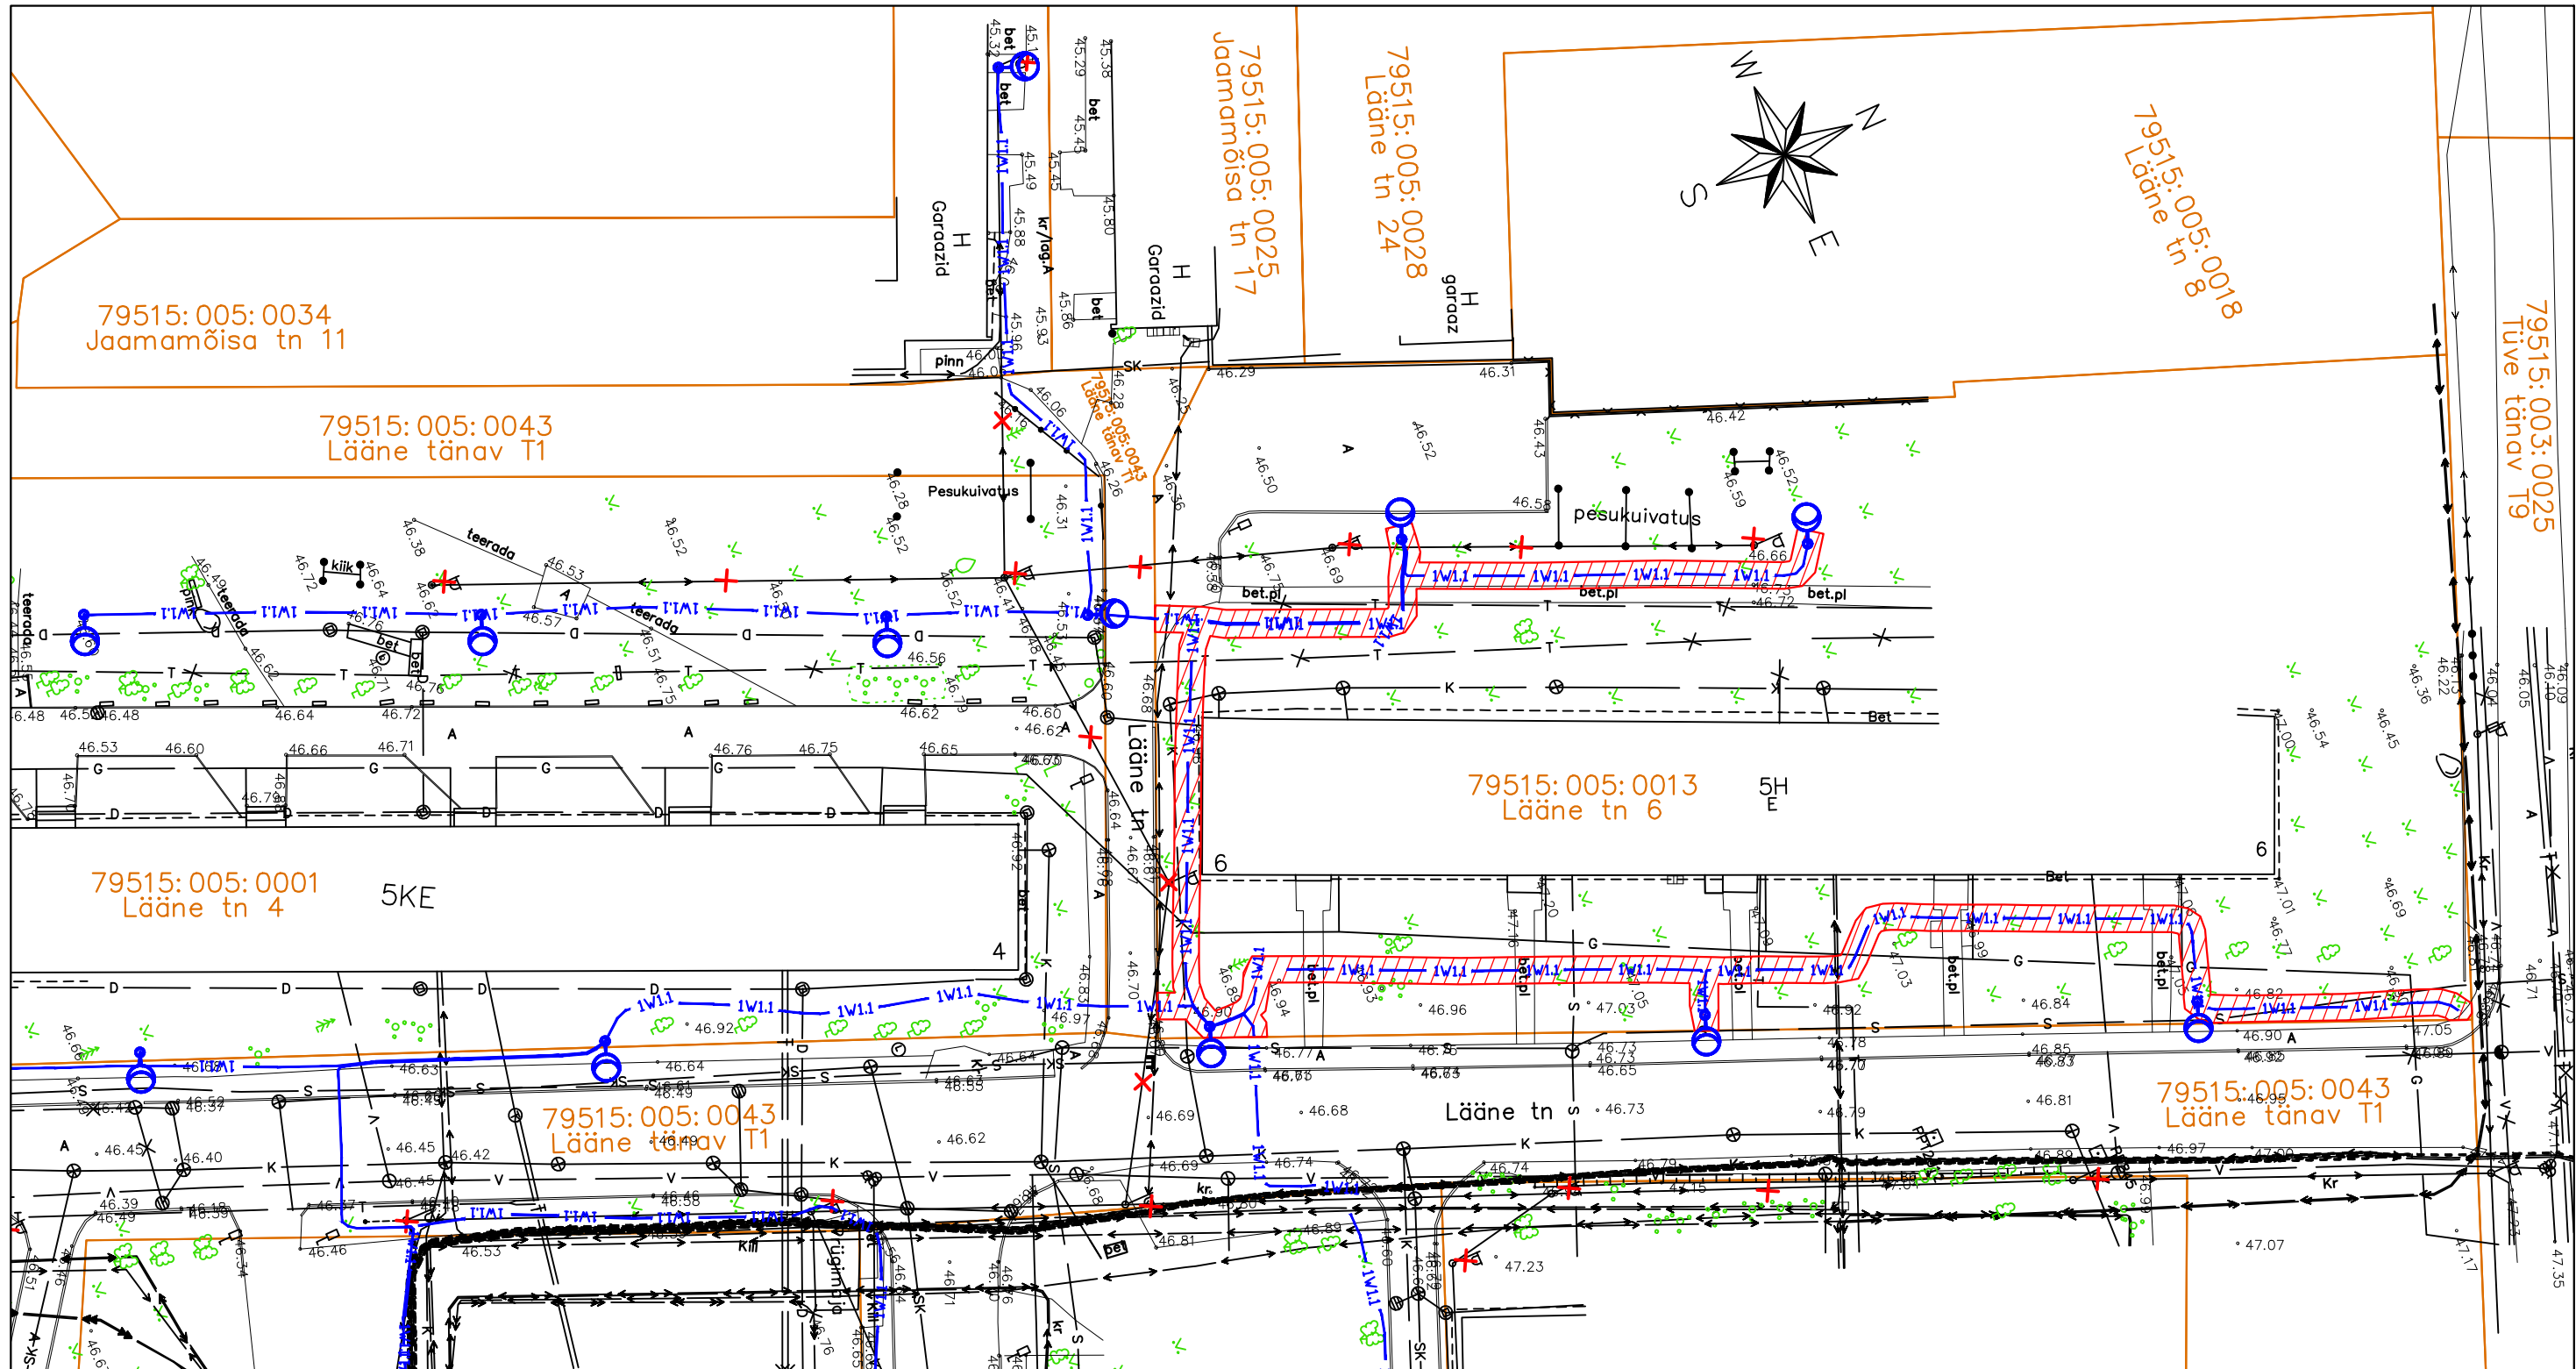

Talumiskohustusega koormatava ala plaan (M 1:500)
Lähiaadress: Lääne tn 6. Asukoht: Tartu linn.
Katastritunnus: 79515:005:0013. Registriosa: korteriomand
(Elektriprojekt nr 2346 "Tartu tänavavalgustuse rekonstrueerimine II - Jaamamõisa linnaosa")

Tingmärgid:

- Projekteeritud tänavavalgustuse mast
- Projekteeritud tänavavalgustuse maakaabel kaitsetorus
- Demonteeritavad amortiseerunud tänavavalgustuse mastid ja õhuliinid

- Katastripiir
- Talumiskohustusega ala

Talumiskohustusega ala: 402 m².