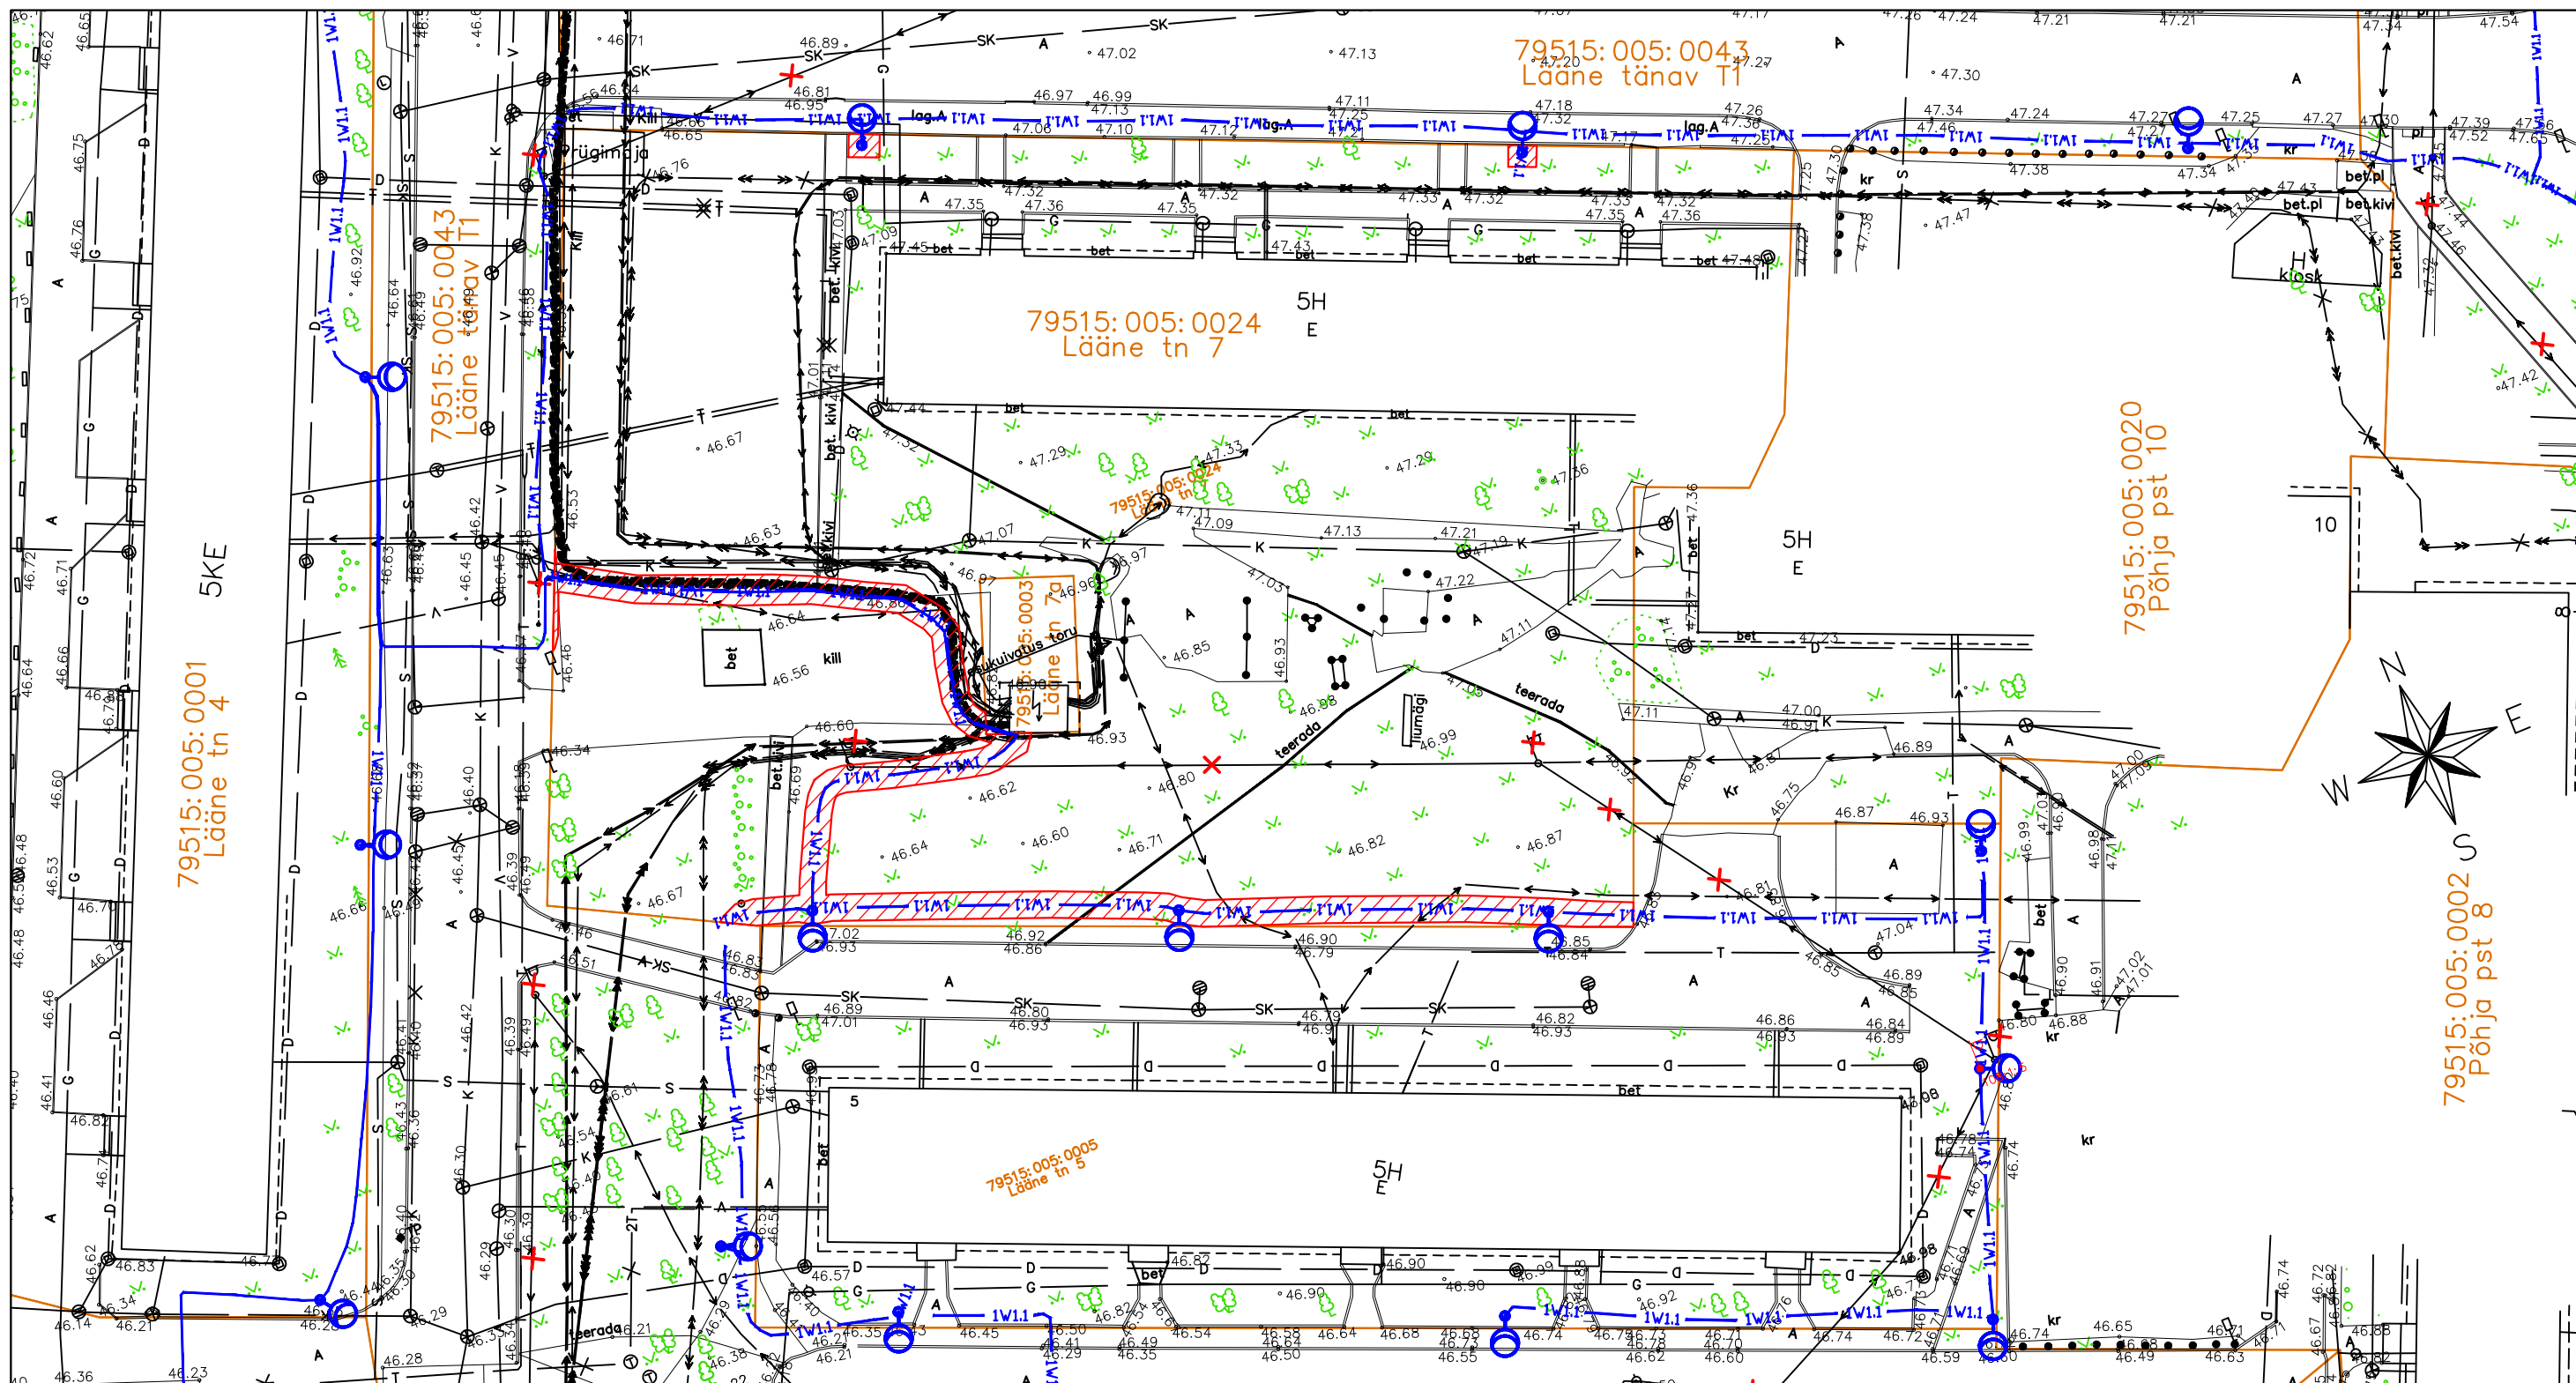

Talumiskohustusega koormatava ala plaan (M 1:500)
Lähiaadress: Lääne tn 7. Asukoht: Tartu linn.
Katastritunnus: 79515:005:0024. Registriosa: korteriomand
(Elektriprojekt nr 2346 "Tartu tänavavalgustuse rekonstrueerimine II - Jaamamõisa linnaosa")

Tingmärgid:

- Projekteeritud tänavavalgustuse mast
- Projekteeritud tänavavalgustuse maakaabel kaitsetorus
- Demonteeritavad amortiseerunud tänavavalgustuse mastid ja õhuliinid

- Katastripiir
- Talumiskohustusega ala

Talumiskohustusega ala: 275 m².