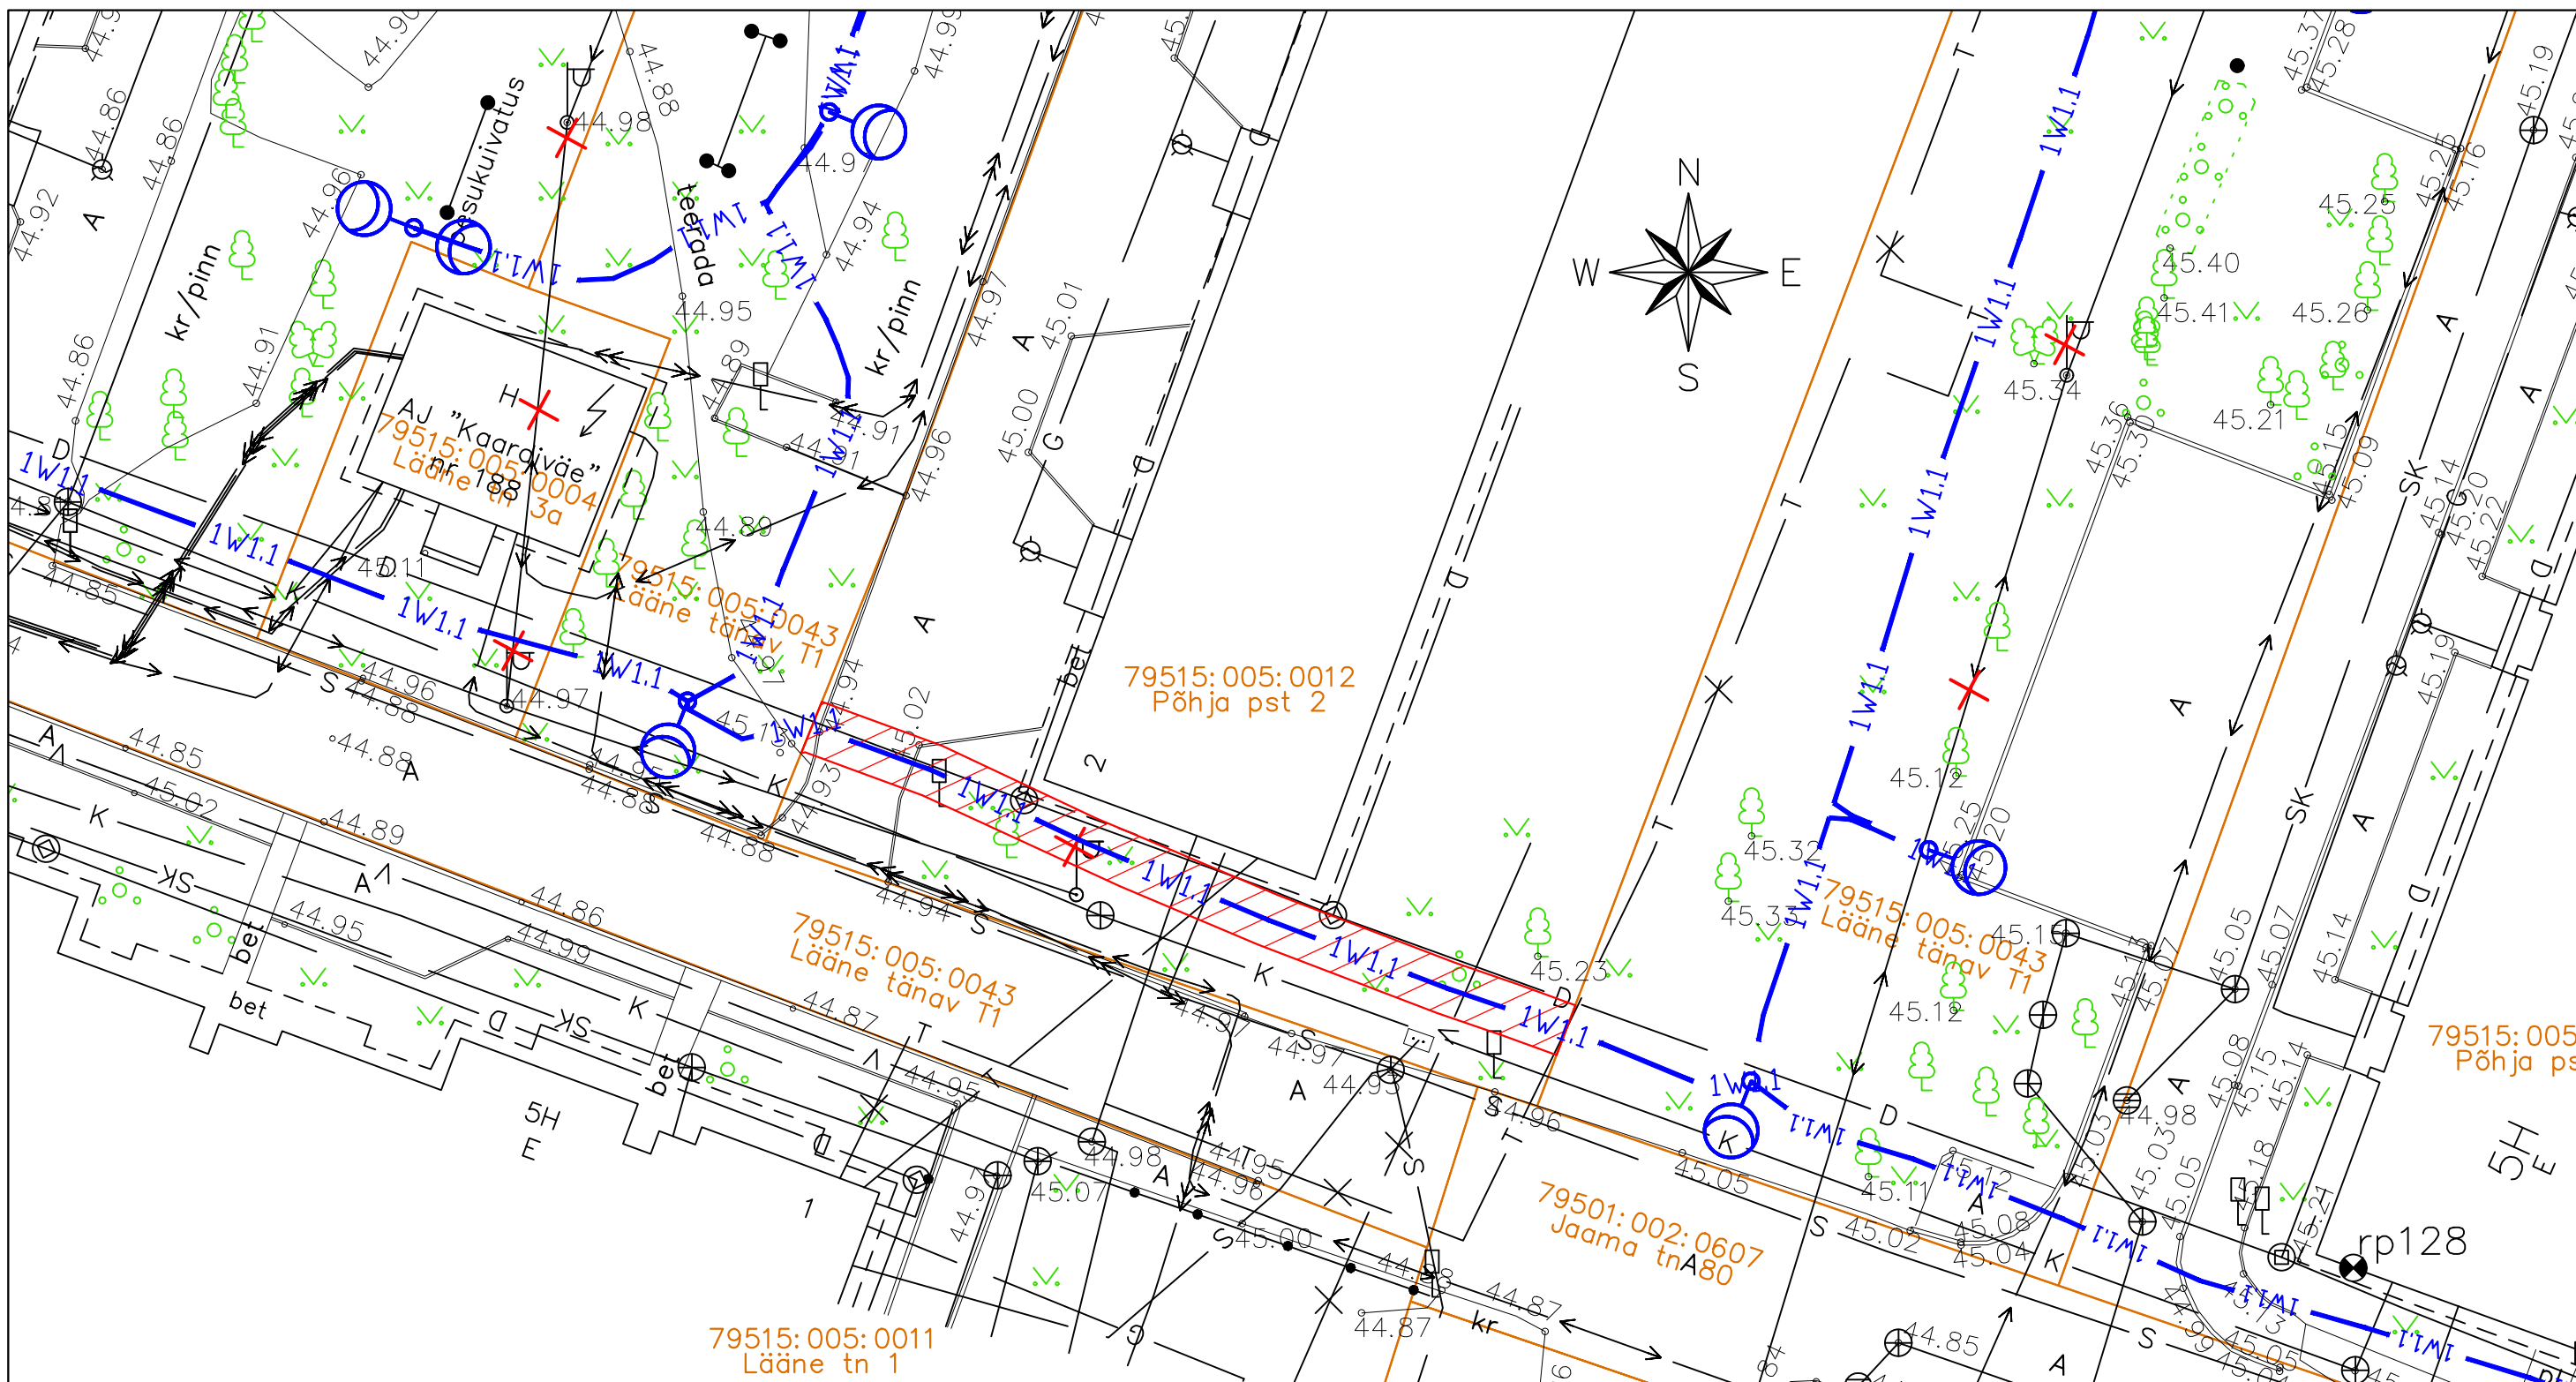

Talumiskohustusega koormatava ala plaan (M 1:250)
Lähiaadress: Põhja pst 2. Asukoht: Tartu linn.
Katastritunnus: 79515:005:0012. Registriosa: korteriomand
(Elektriprojekt nr 2346 "Tartu tänavavalgustuse rekonstrueerimine II - Jaamamõisa linnaosa")

Tingmärgid:

	Projekteeritud tänavavalgustuse mast		Katastripiir
	Projekteeritud tänavavalgustuse maakaabel kaitsetorus		Talumiskohustusega ala
	Demonteeritavad amortiseerunud tänavavalgustuse mastid ja õhuliinid		

Talumiskohustusega ala: 61 m².