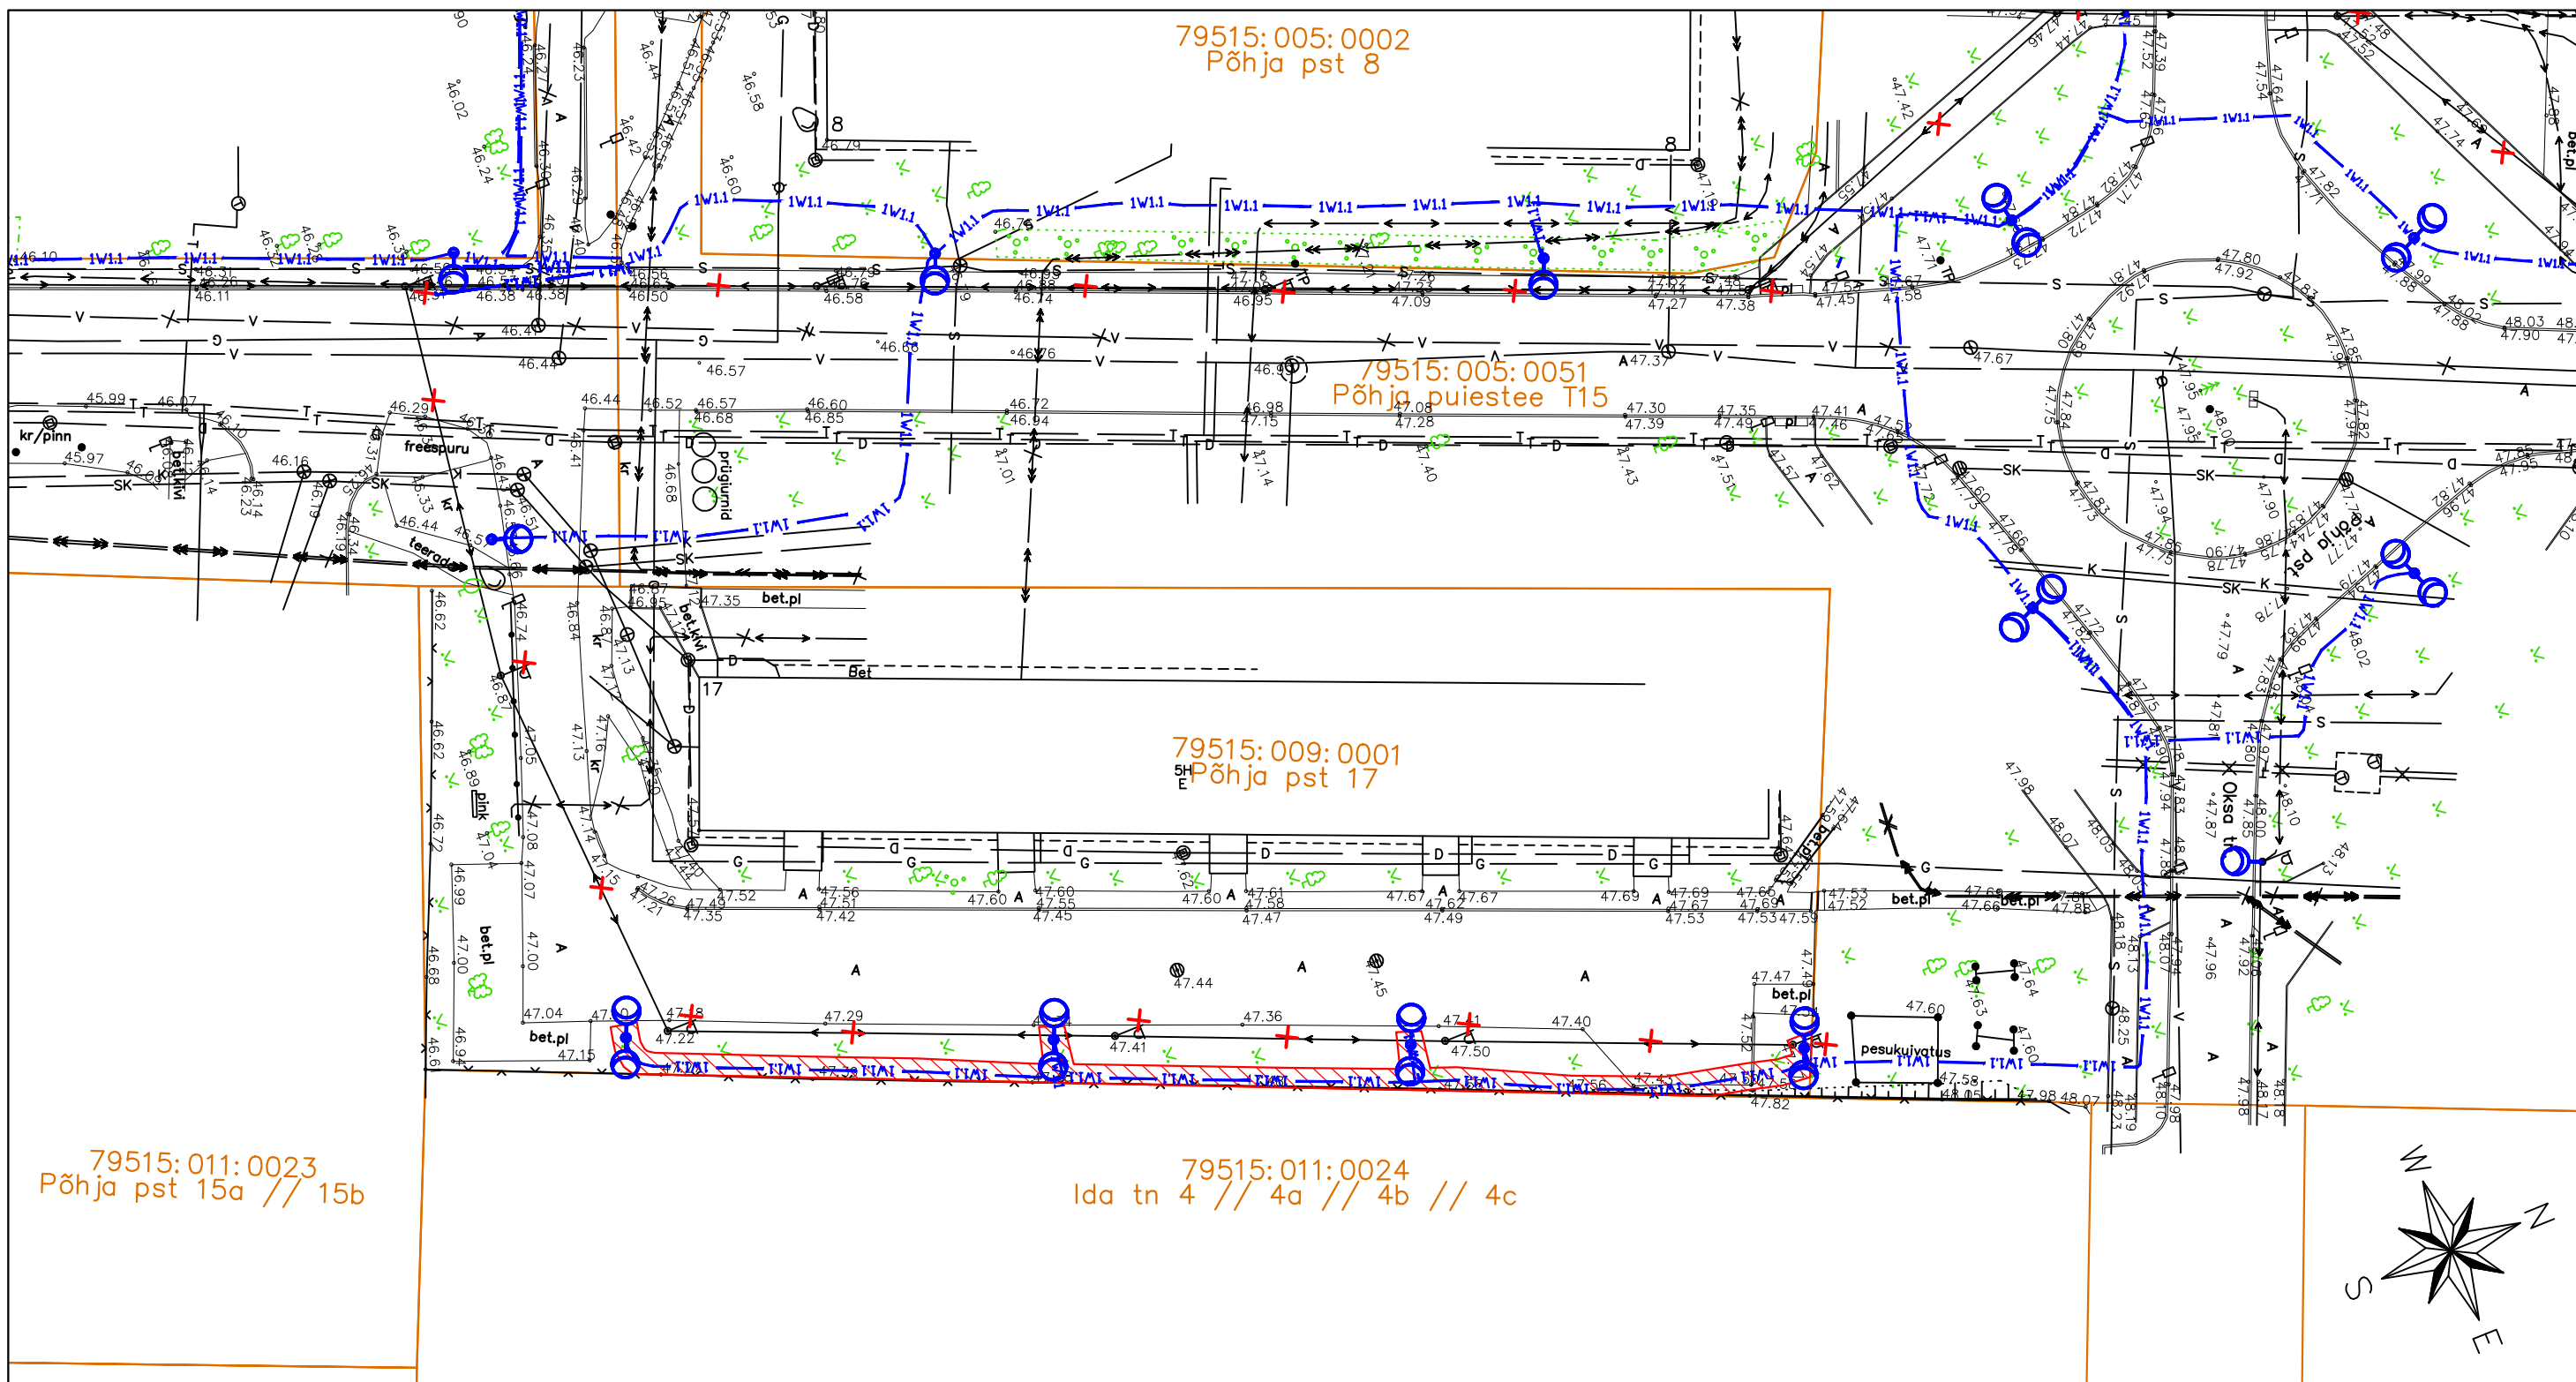

Talumiskohustusega koormatava ala plaan (M 1:500)
Lähiaadress: Põhja pst 17. Asukoht: Tartu linn.
Katastritunnus: 79515:009:0001. Registriosa: korteriomand
(Elektriprojekt nr 2346 "Tartu tänavavalgustuse rekonstrueerimine II - Jaamamõisa linnaosa")

Tingmärgid:

- Projekteeritud tänavavalgustuse mast
- Projekteeritud tänavavalgustuse maakaabel kaitsetorus
- Demonteeritavad amortiseerunud tänavavalgustuse mastid ja õhuliinid

- Katastripiir
- Talumiskohustusega ala

Talumiskohustusega ala: 158 m².