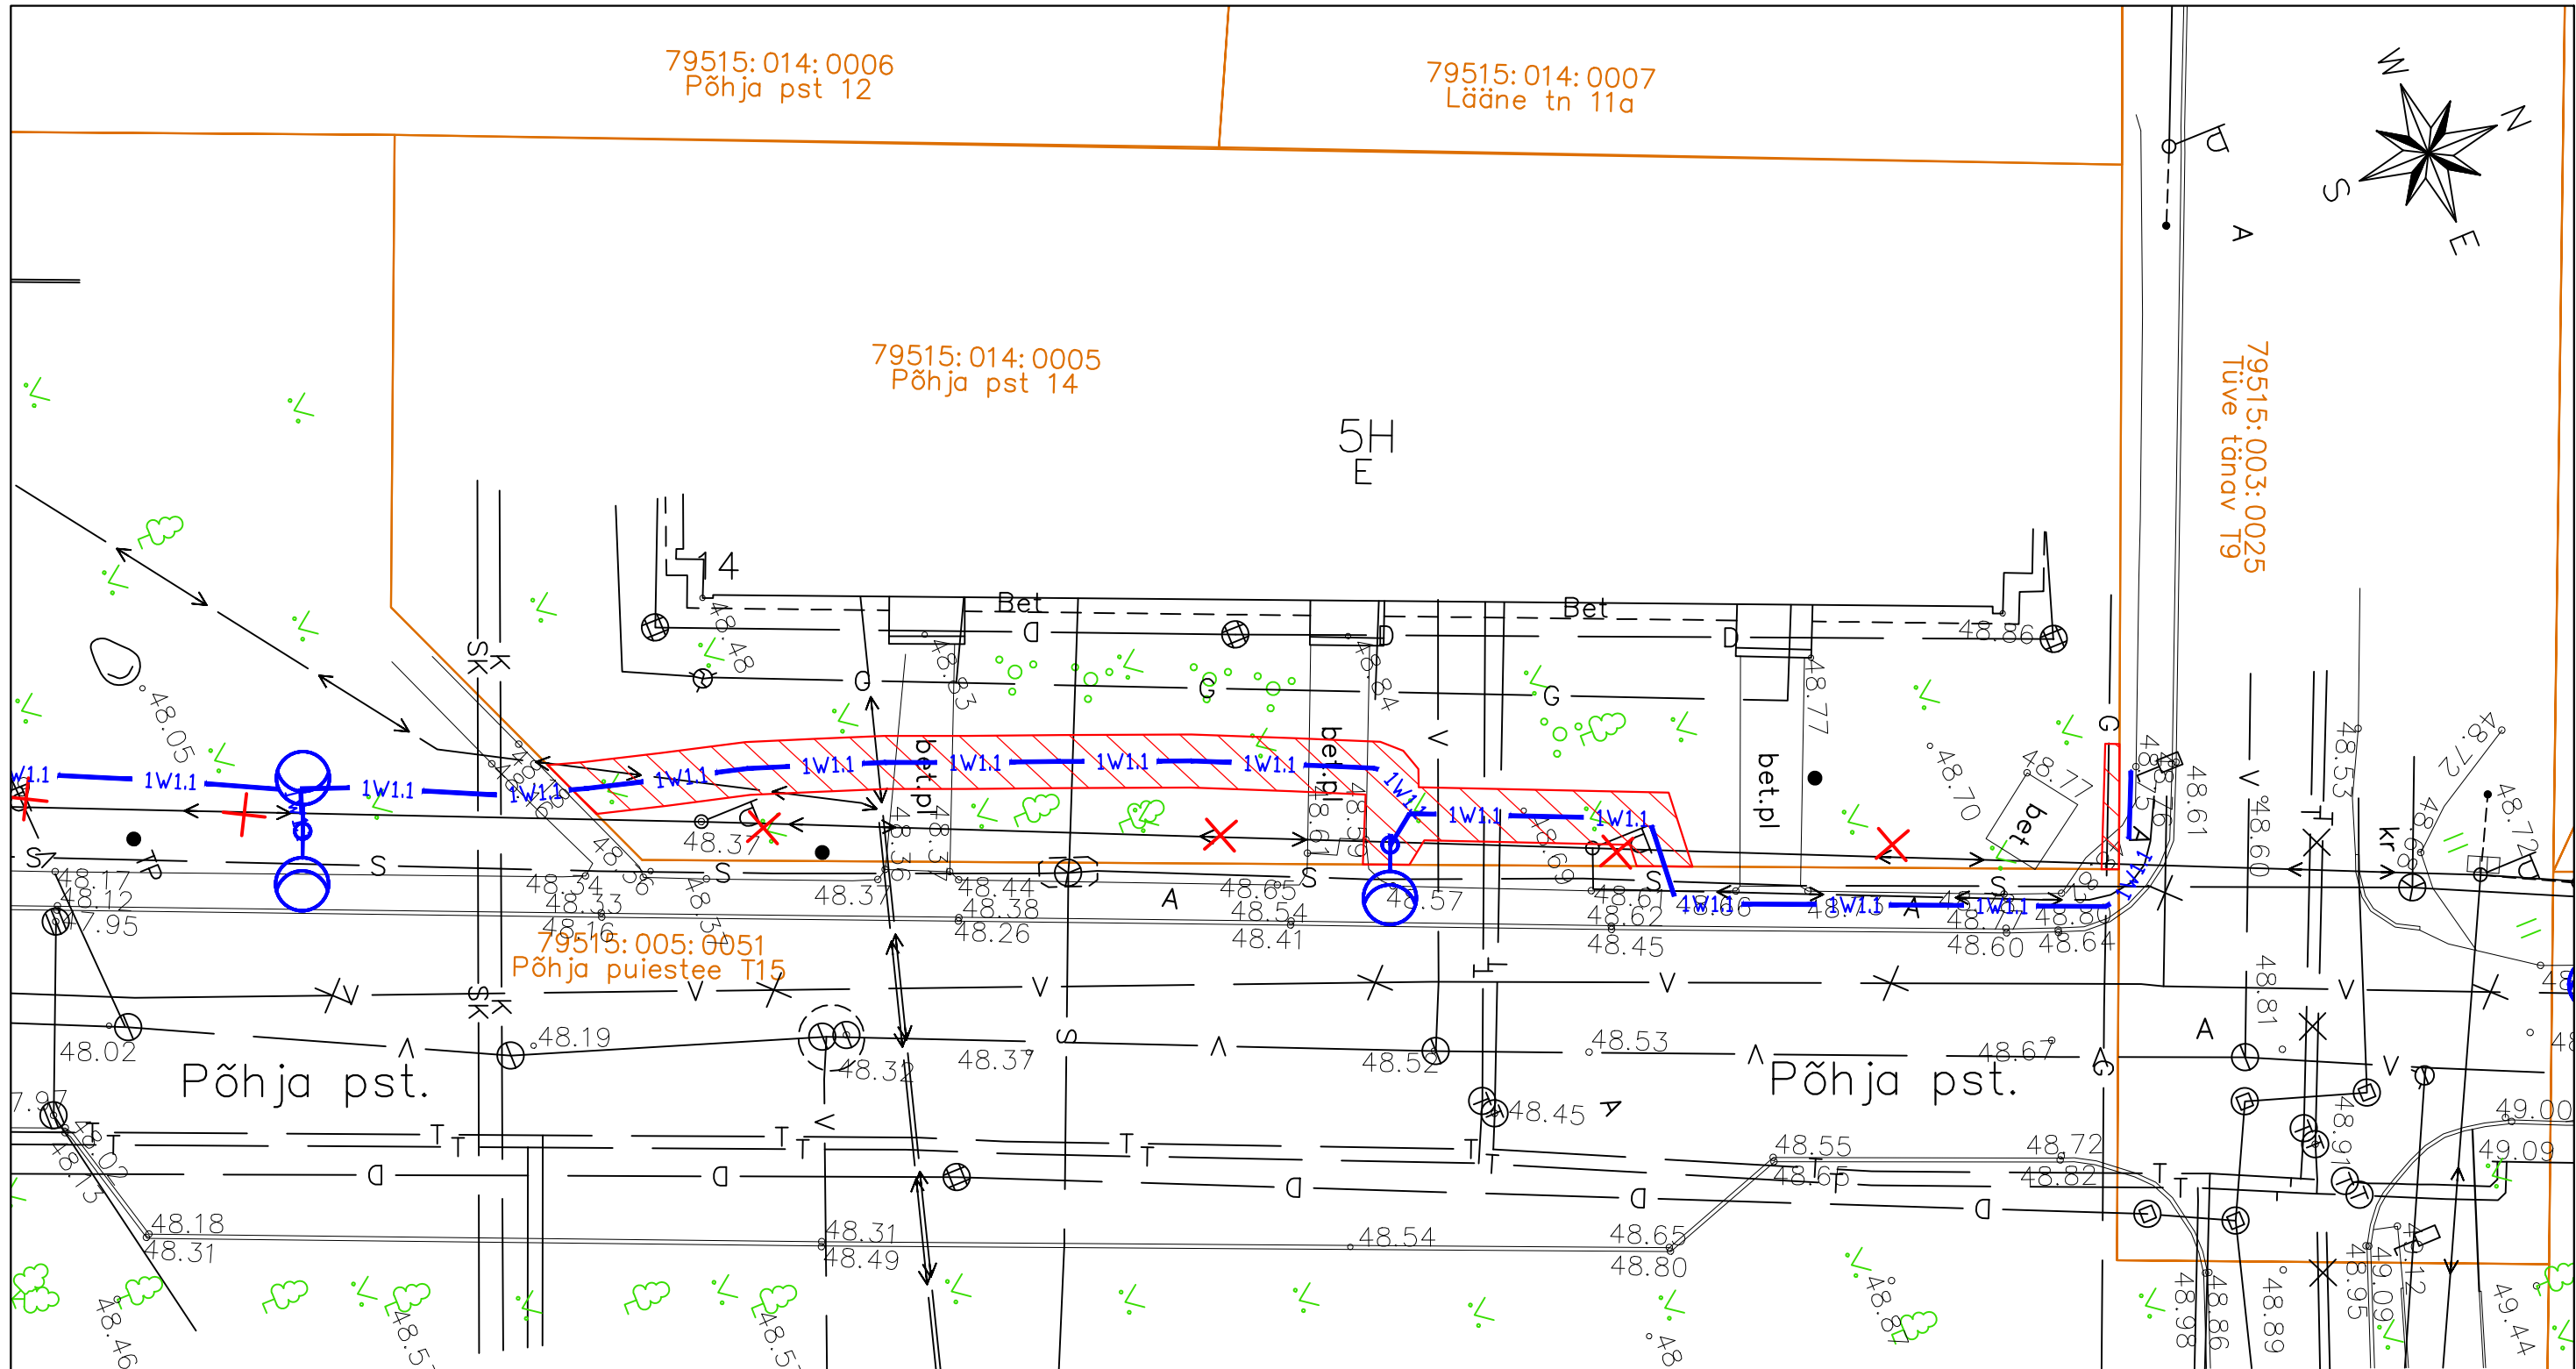

Talumiskohustusega koormatava ala plaan (M 1:250)
Lähiaadress: Põhja pst 14. Asukoht: Tartu linn.
Katastritunnus: 79515:014:0005. Registriosa: korteriomand
(Elektriprojekt nr 2346 "Tartu tänavavalgustuse rekonstrueerimine II - Jaamamõisa linnaosa")

Tingmärgid:

- Projekteeritud tänavavalgustuse mast
- Projekteeritud tänavavalgustuse maakaabel kaitsetorus
- Demonteeritavad amortiseerunud tänavavalgustuse mastid ja õhuliinid

- Katastripiir
- Talumiskohustusega ala

Talumiskohustusega ala: 93 m².