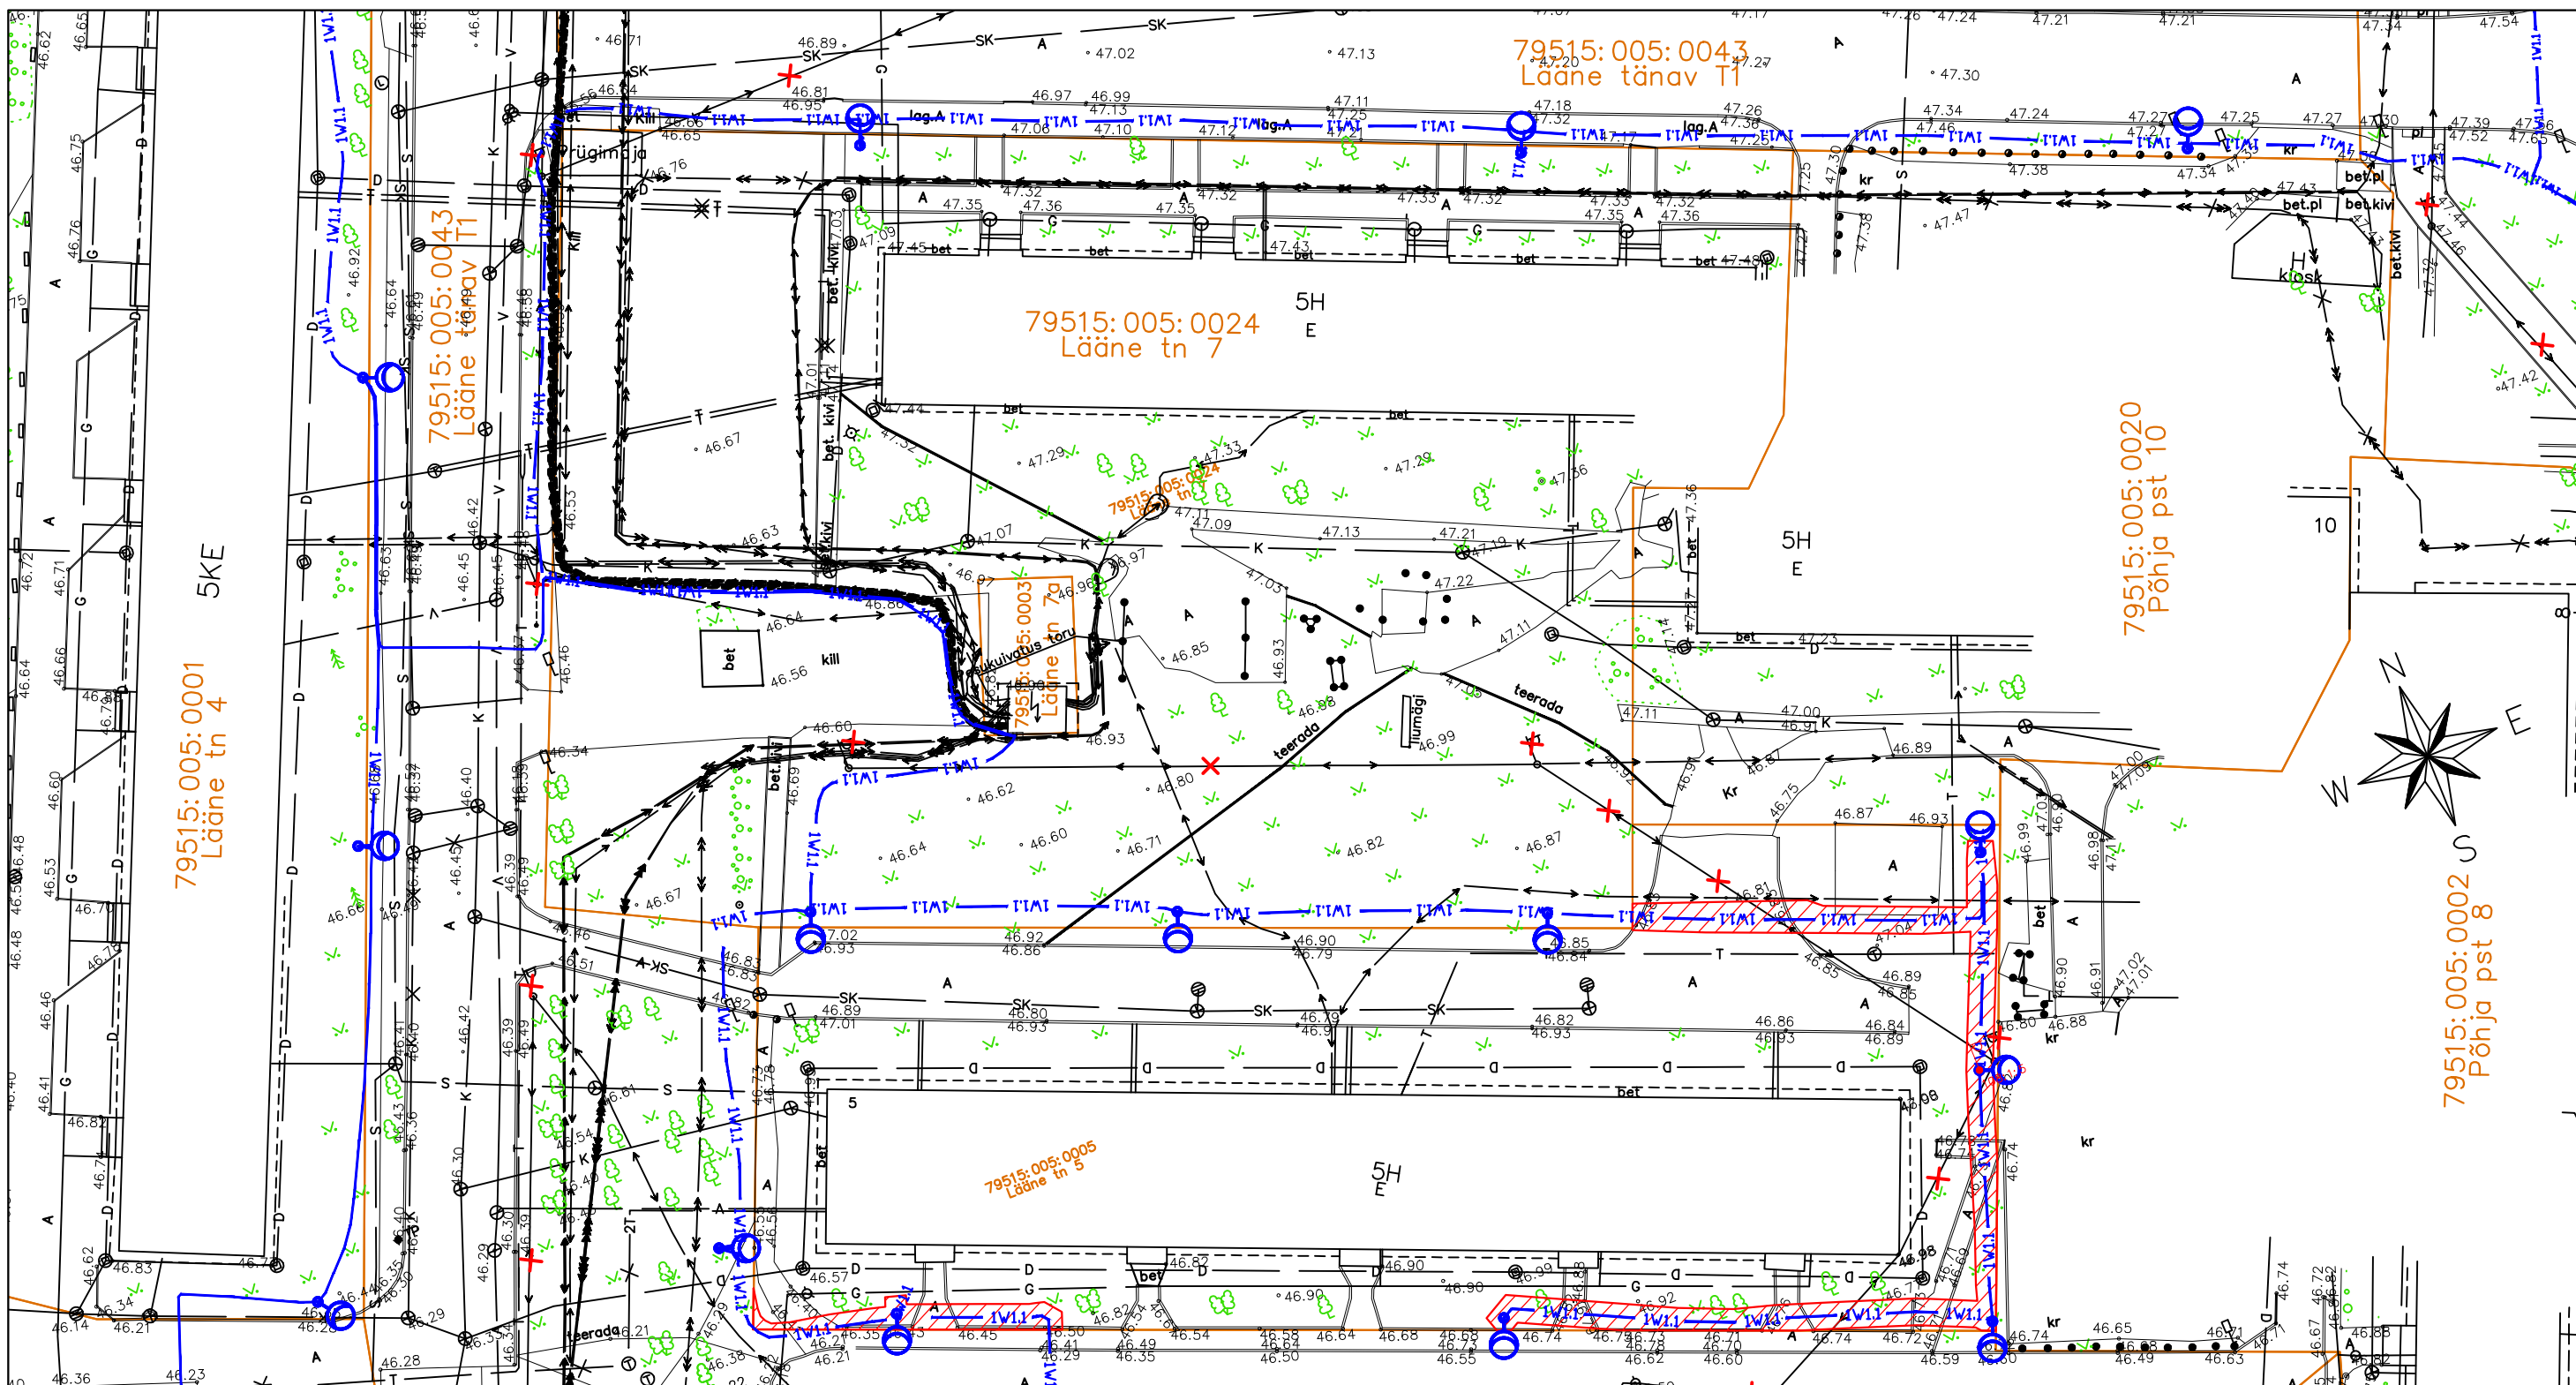

Talumiskohustusega koormatava ala plaan (M 1:500)
Lähiaadress: Lääne tn 5. Asukoht: Tartu linn.
Katastritunnus: 79515:005:0005. Registriosa: korteriomand
(Elektriprojekt nr 2346 "Tartu tänavavalgustuse rekonstrueerimine II - Jaamamõisa linnaosa")

Tingmärgid:

- Projekteeritud tänavavalgustuse mast
- Projekteeritud tänavavalgustuse maakaabel kaitsetorus
- Demonteeritavad amortiseerunud tänavavalgustuse mastid ja õhuliinid

- Katastripiir
- Talumiskohustusega ala

Talumiskohustusega ala: 231 m².